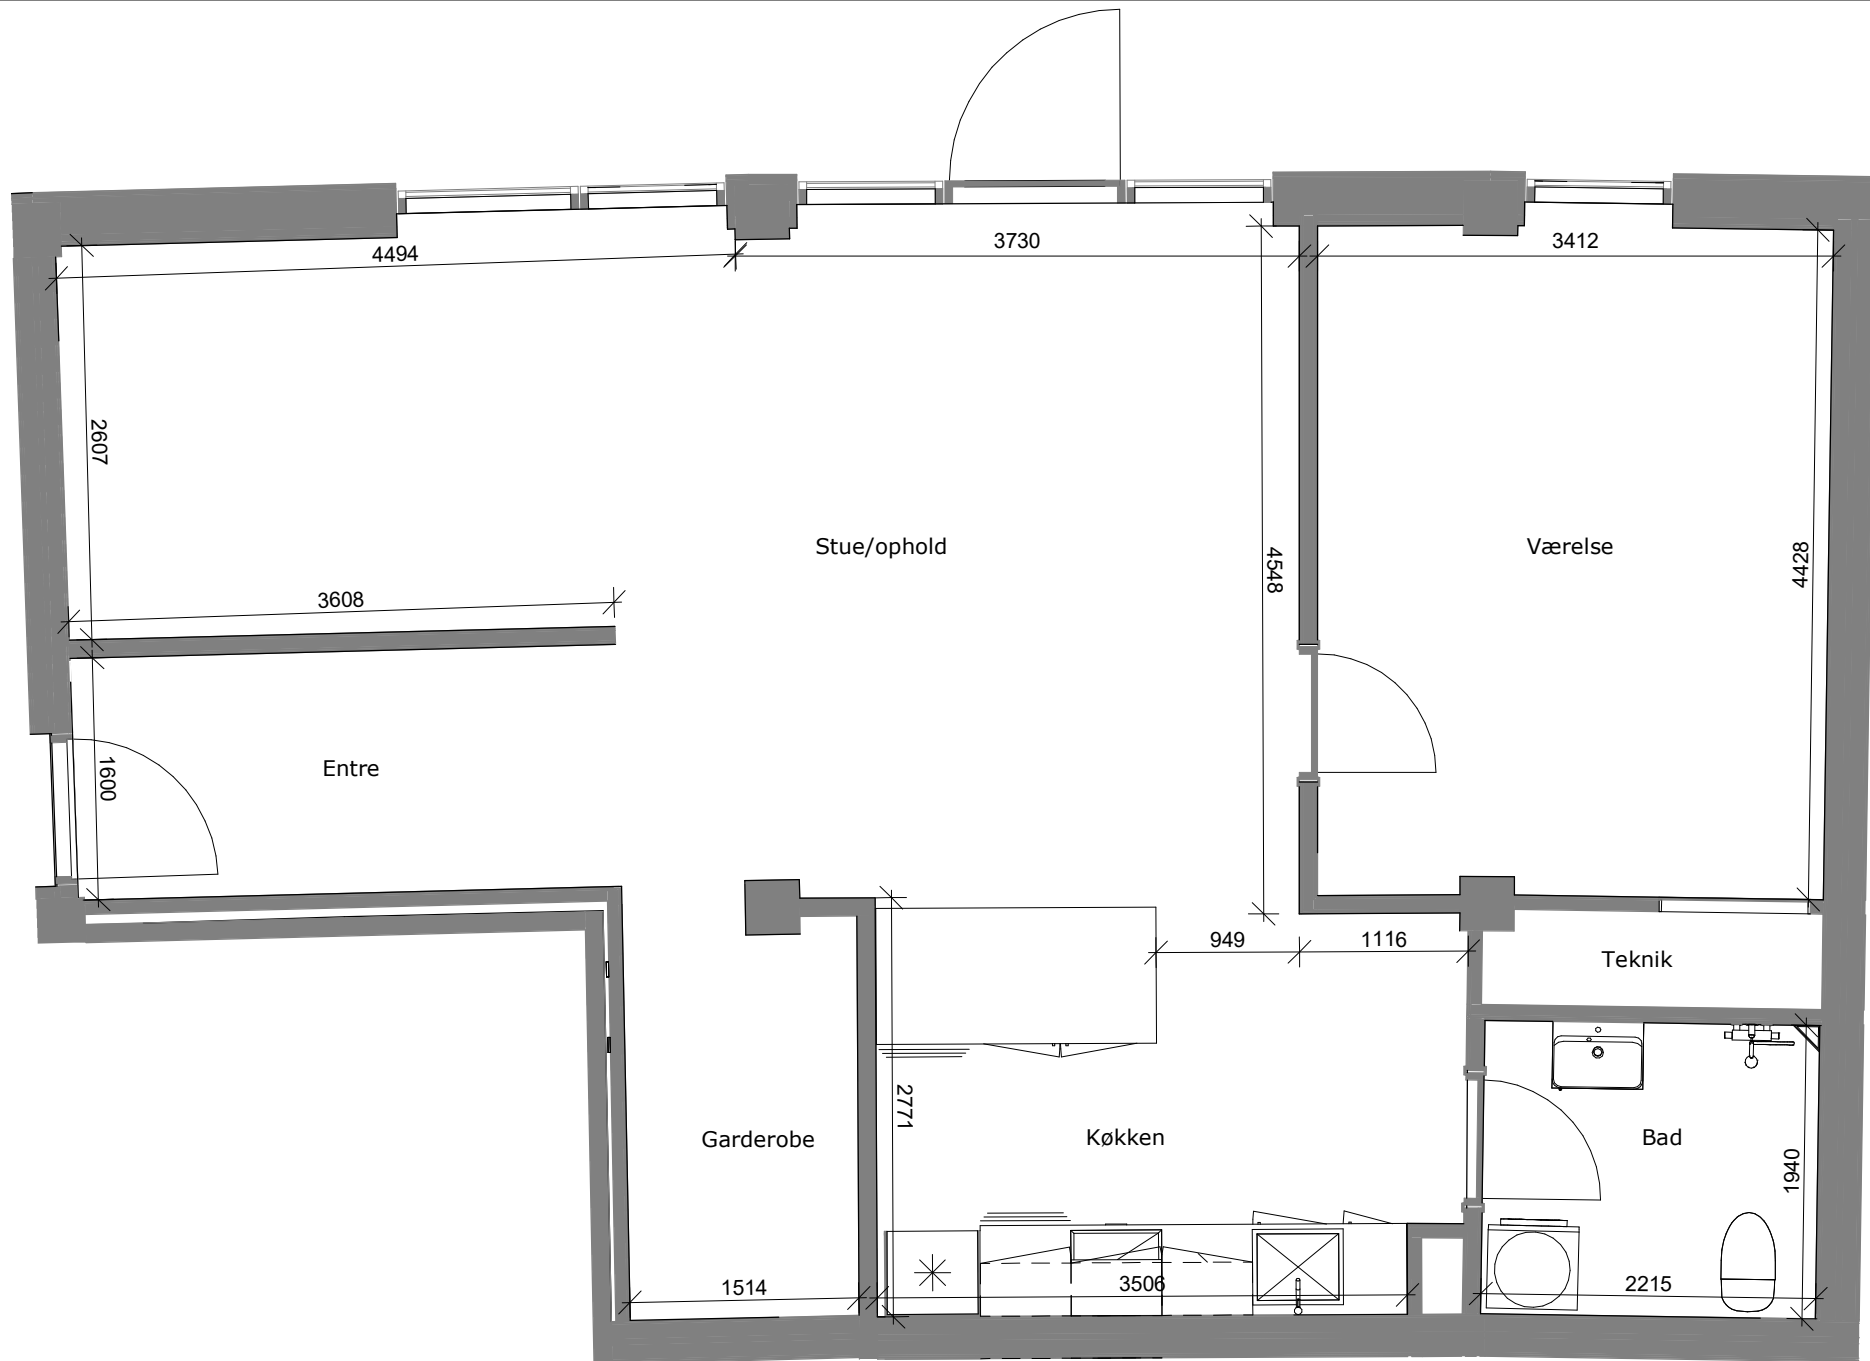

Adresse	Brutto m ²
Bytoften 21, st., lejl. 1	115 m ²
Bytoften 25, st., lejl. 4	115 m ²

Bytoften 21, st., lejl. 1
 Er spejlvendt til højre ifh. til denne.
 Mål på tegningen er vejledende
 Tegningen er ikke målbar

Adresse

Bytoften 21, st., lejl. 2
 Bytoften 25, st., lejl. 3

Brutto m²

115 m²
 115 m²

Dørplacering i Bytoften 25, st., lejl. 3

Dørplacering i Bytoften 21, st., lejl. 2

Bytoften 21, st., lejl. 2
 Er spejlvendt til højre ifh. til denne.
 Mål på tegningen er vejledende
 Tegningen er ikke målbar

Adresse	Brutto m ²
Bytoften 21, st., lejl. 3	108 m ²
Bytoften 25, st., lejl. 2	108 m ²

Bytoften 21, st., lejl. 3
 Er spejlvendt til højre ifh. til denne.
 Mål på tegningen er vejledende
 Tegningen er ikke målbar

Adresse

Bytoften 21, st., lejl. 4
 Bytoften 25, st., lejl. 1

Brutto m²

97 m²
 97 m²

Bytoften 21, st., lejl. 4
 Er spejlvendt til højre ifh. til denne.
 Mål på tegningen er vejledende
 Tegningen er ikke målbar