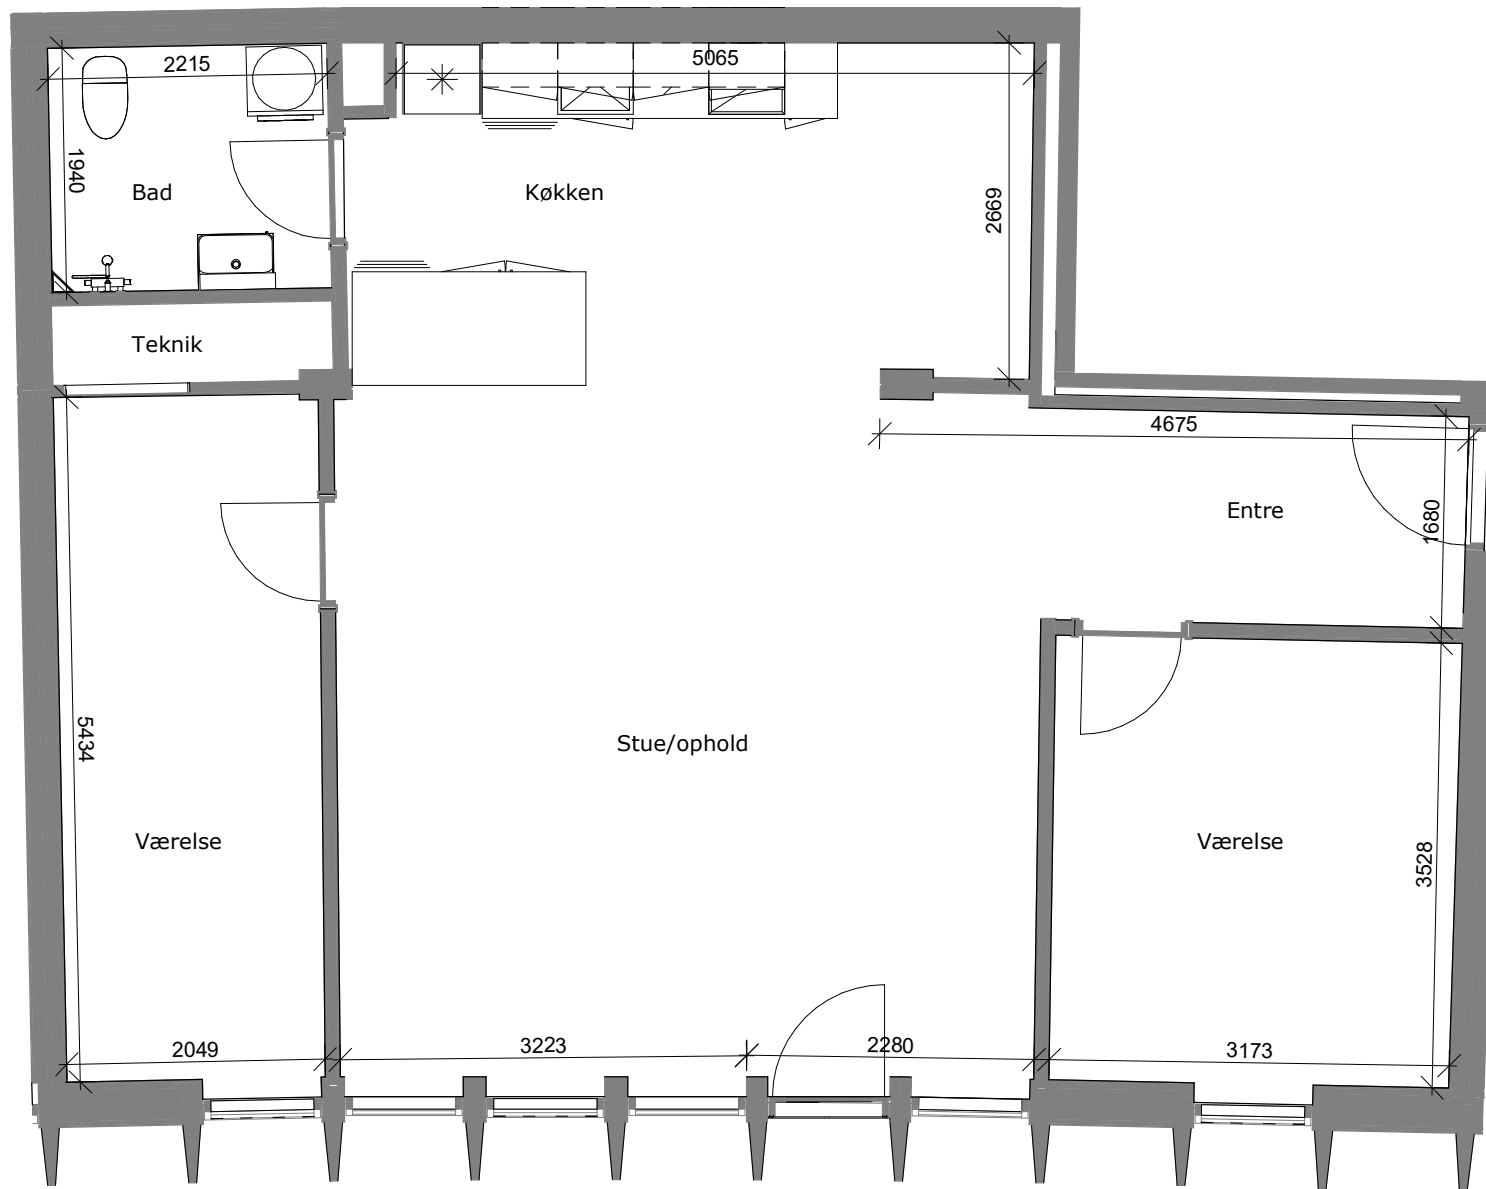

Dørplacering i Bytoften 23, 1. sal, lejl. 4

Mål på tegningen er vejledende
 Tegningen er ikke målbar

Dørplacering i Bytoften 23, 2. sal, lejl. 5

Dørplacering i Bytoften 23, 1. sal, lejl. 5

Adresse

Bytoften 23, 1. sal, lejl. 5
Bytoften 23, 2. sal, lejl. 5

Brutto m²

73 m²
73 m²

Mål på tegningen er vejledende
Tegningen er ikke målbar

Adresse
Bytoften 21, 2. sal, lejl. 1

Brutto m²
109 m²

Mål på tegningen er vejledende
Tegningen er ikke målbar

Adresse
Bytoften 21, 2. sal, lejl. 6

Brutto m²
105 m²

Mål på tegningen er vejledende
Tegningen er ikke målbar