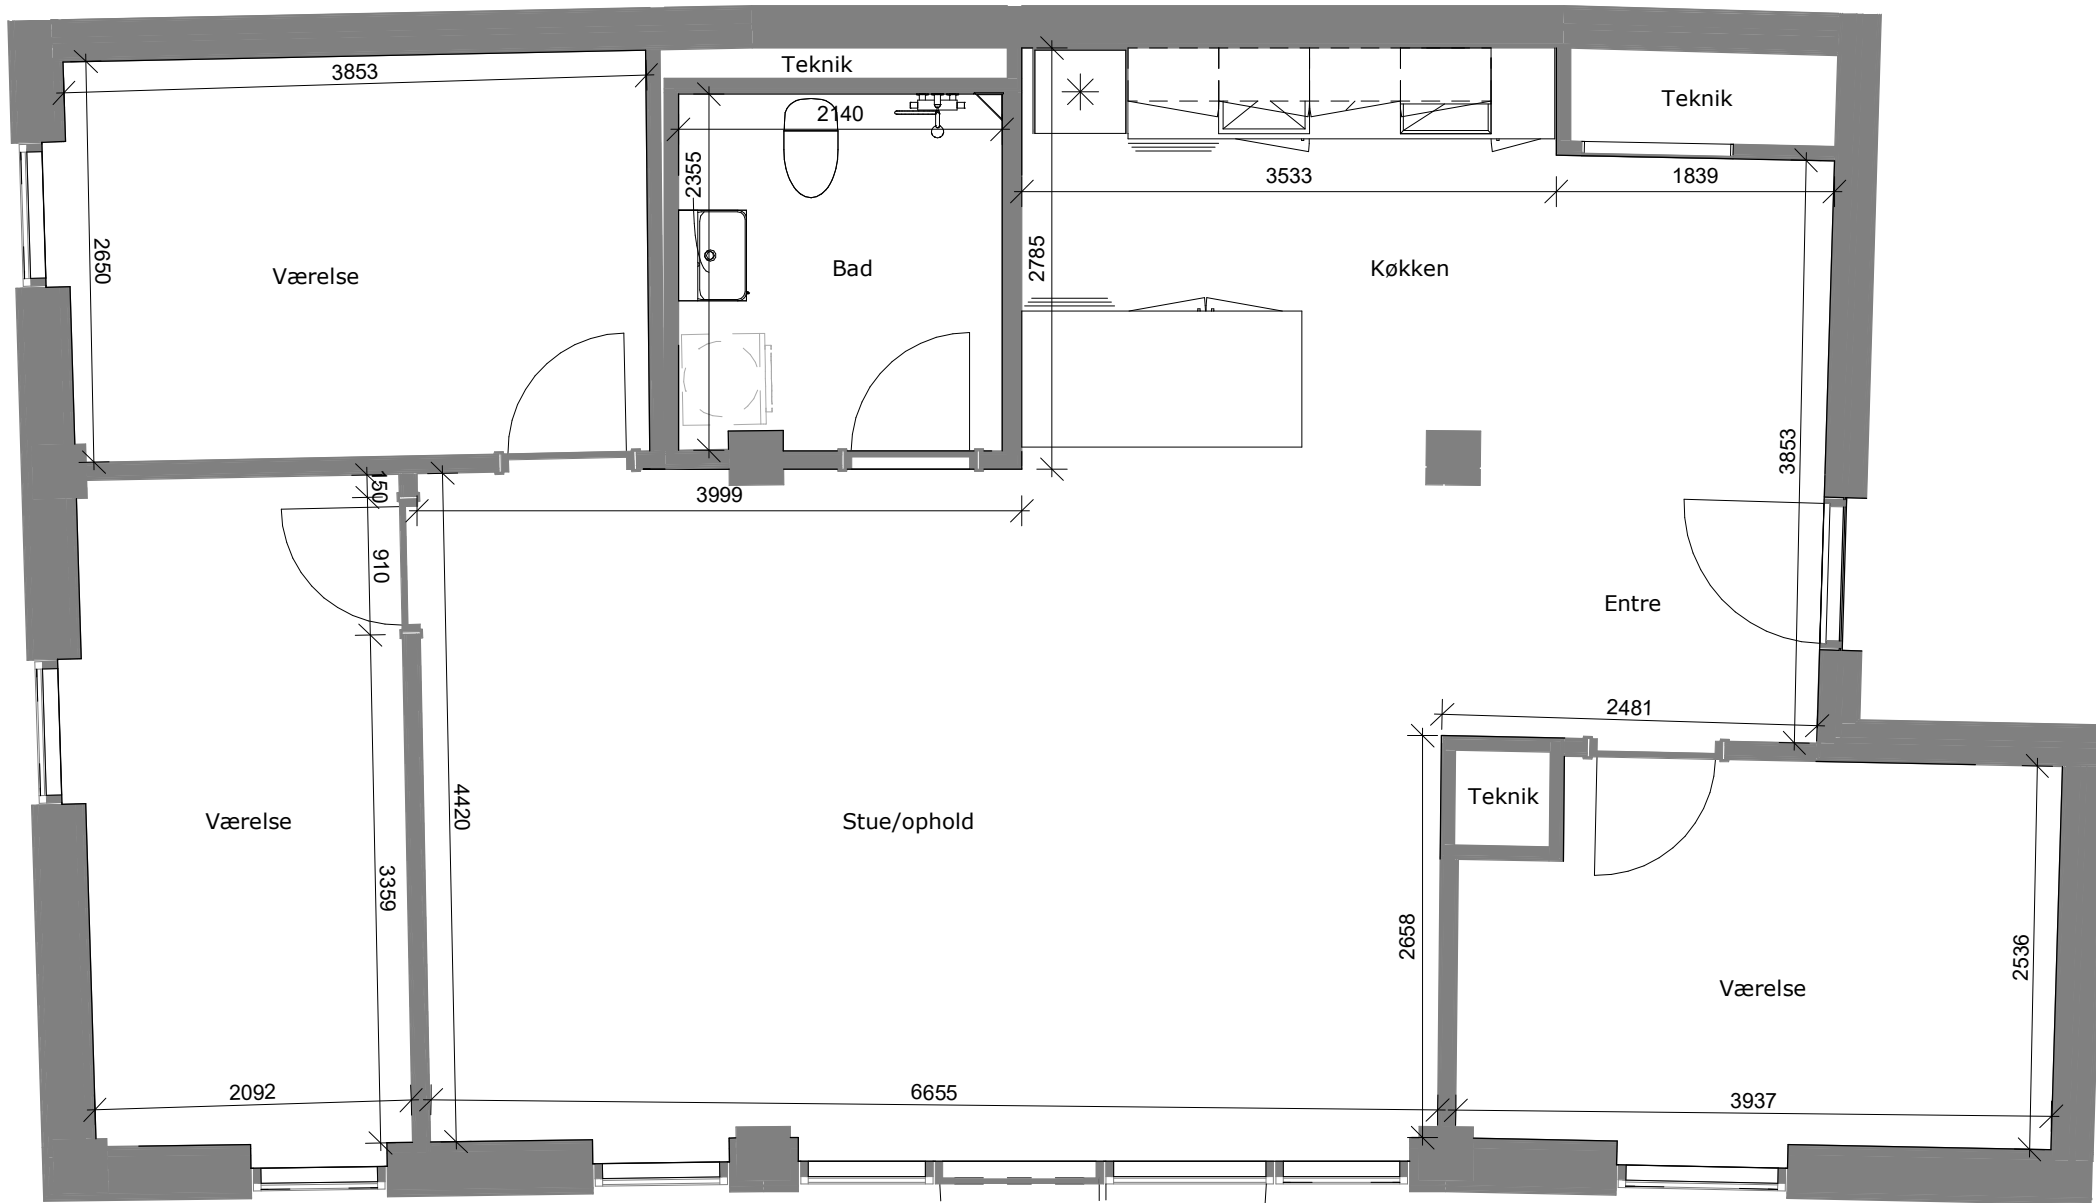

Adresse	Brutto m ²
Bytoften 21, st., lejl. 1	115 m ²
Bytoften 25, st., lejl. 4	115 m ²

Bytoften 21, st., lejl. 1
 Er spejlvendt til højre ifh. til denne.
 Mål på tegningen er vejledende
 Tegningen er ikke målbar

Adresse

Bytoften 21, st., lejl. 2
 Bytoften 25, st., lejl. 3

Brutto m²

115 m²
 115 m²

Dørplacering i Bytoften 25, st., lejl. 3

Dørplacering i Bytoften 21, st., lejl. 2

Bytoften 21, st., lejl. 2
 Er spejlvendt til højre ifh. til denne.
 Mål på tegningen er vejledende
 Tegningen er ikke målbar