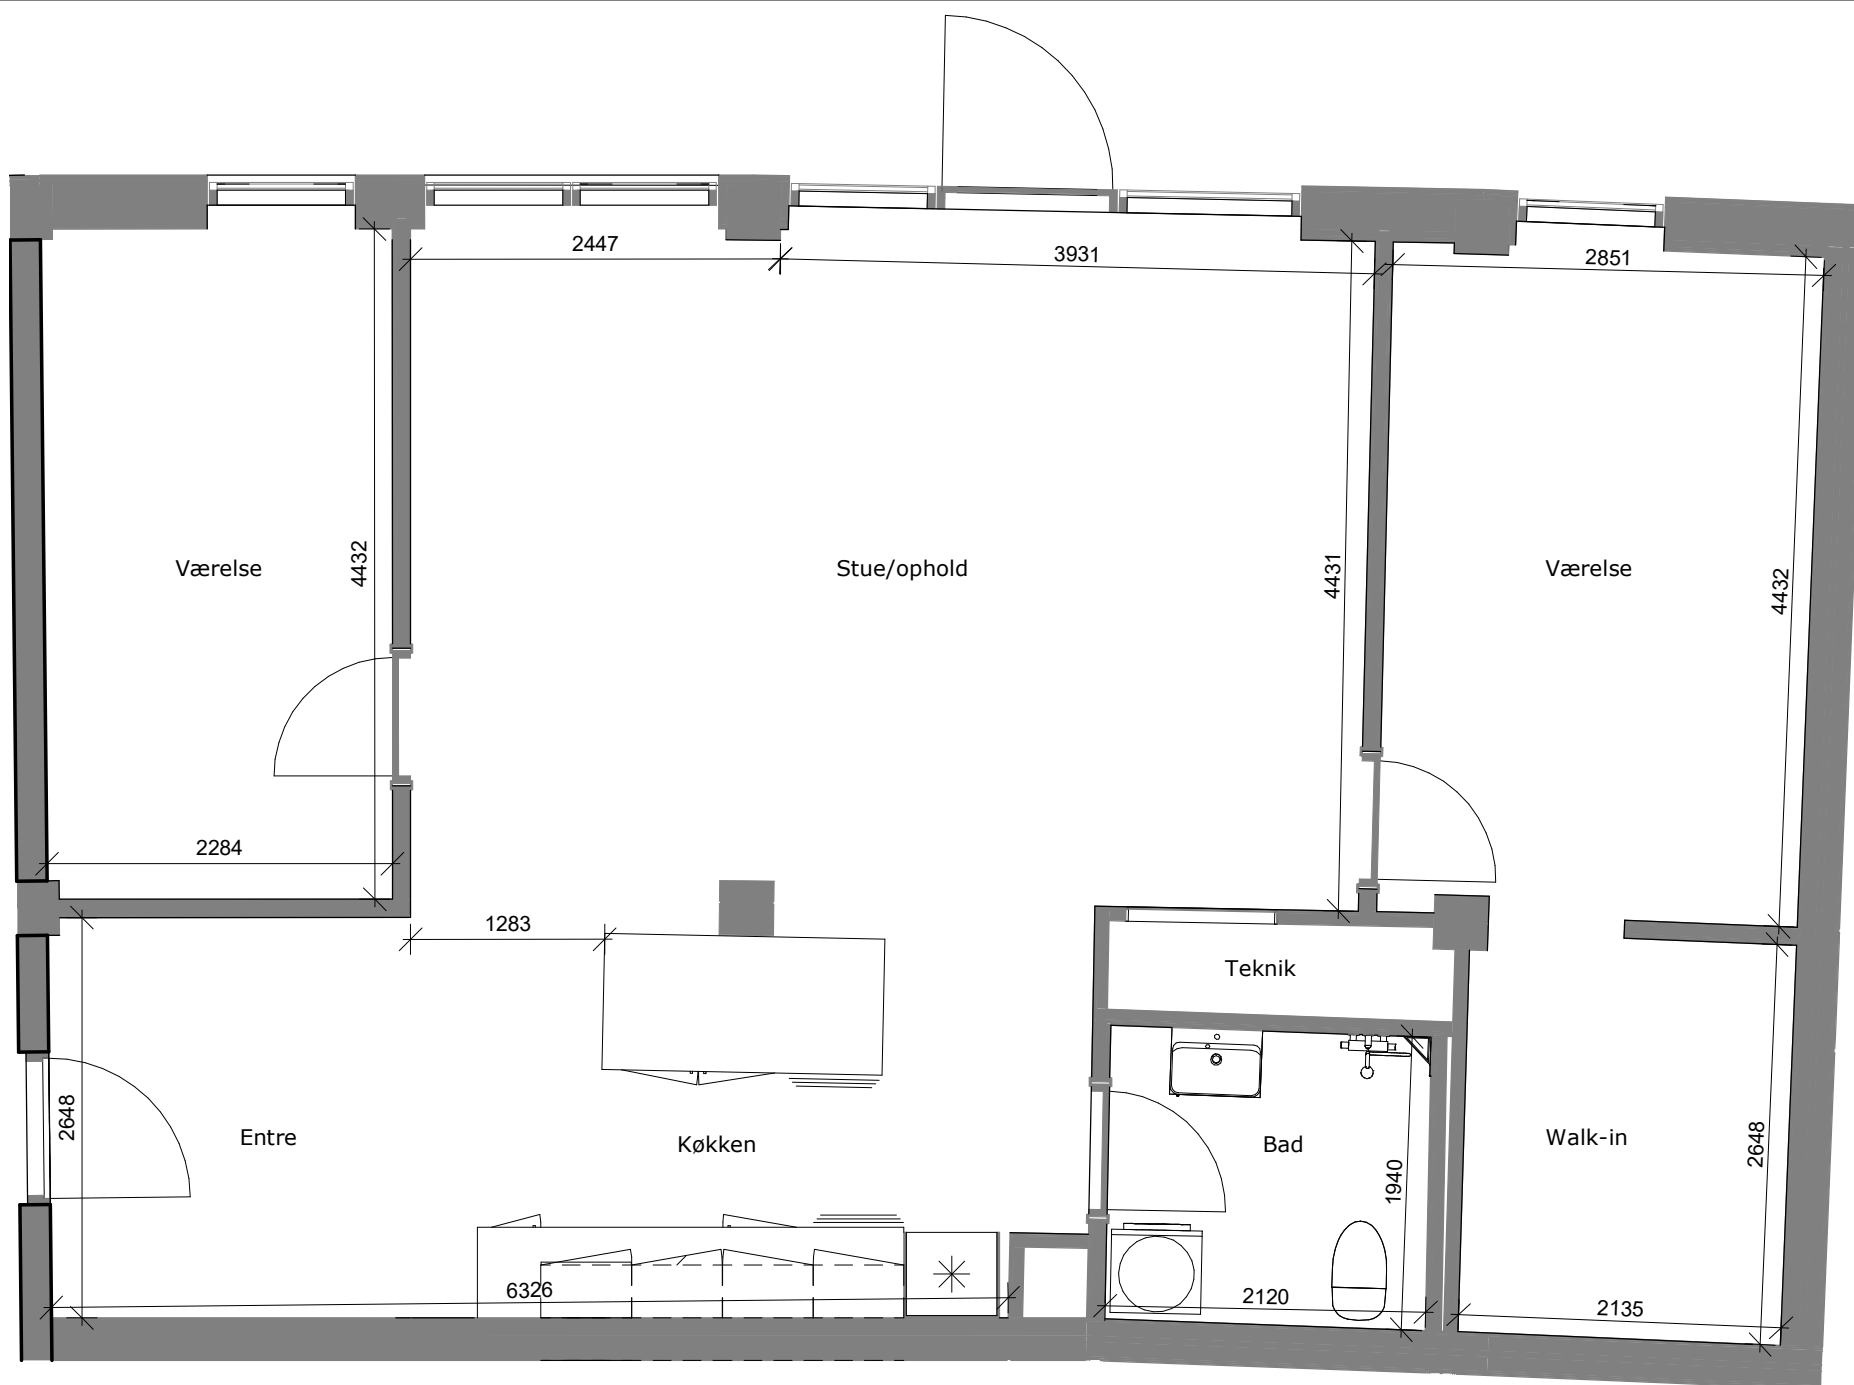

Adresse

Bytoften 21, st., lejl. 2
 Bytoften 25, st., lejl. 3

Brutto m²

115 m²
 115 m²

Dørplacering i Bytoften 25, st., lejl. 3

Dørplacering i Bytoften 21, st., lejl. 2

Bytoften 21, st., lejl. 2
 Er spejlvendt til højre ifh. til denne.
 Mål på tegningen er vejledende
 Tegningen er ikke målbar

Adresse	Brutto m ²
Bytoften 21, st., lejl. 3	108 m ²
Bytoften 25, st., lejl. 2	108 m ²

Bytoften 21, st., lejl. 3
 Er spejlvendt til højre ifh. til denne.
 Mål på tegningen er vejledende
 Tegningen er ikke målbar

Adresse

Bytoften 21, st., lejl. 4
 Bytoften 25, st., lejl. 1

Brutto m²

97 m²
 97 m²

Bytoften 21, st., lejl. 4
 Er spejlvendt til højre ifh. til denne.
 Mål på tegningen er vejledende
 Tegningen er ikke målbar