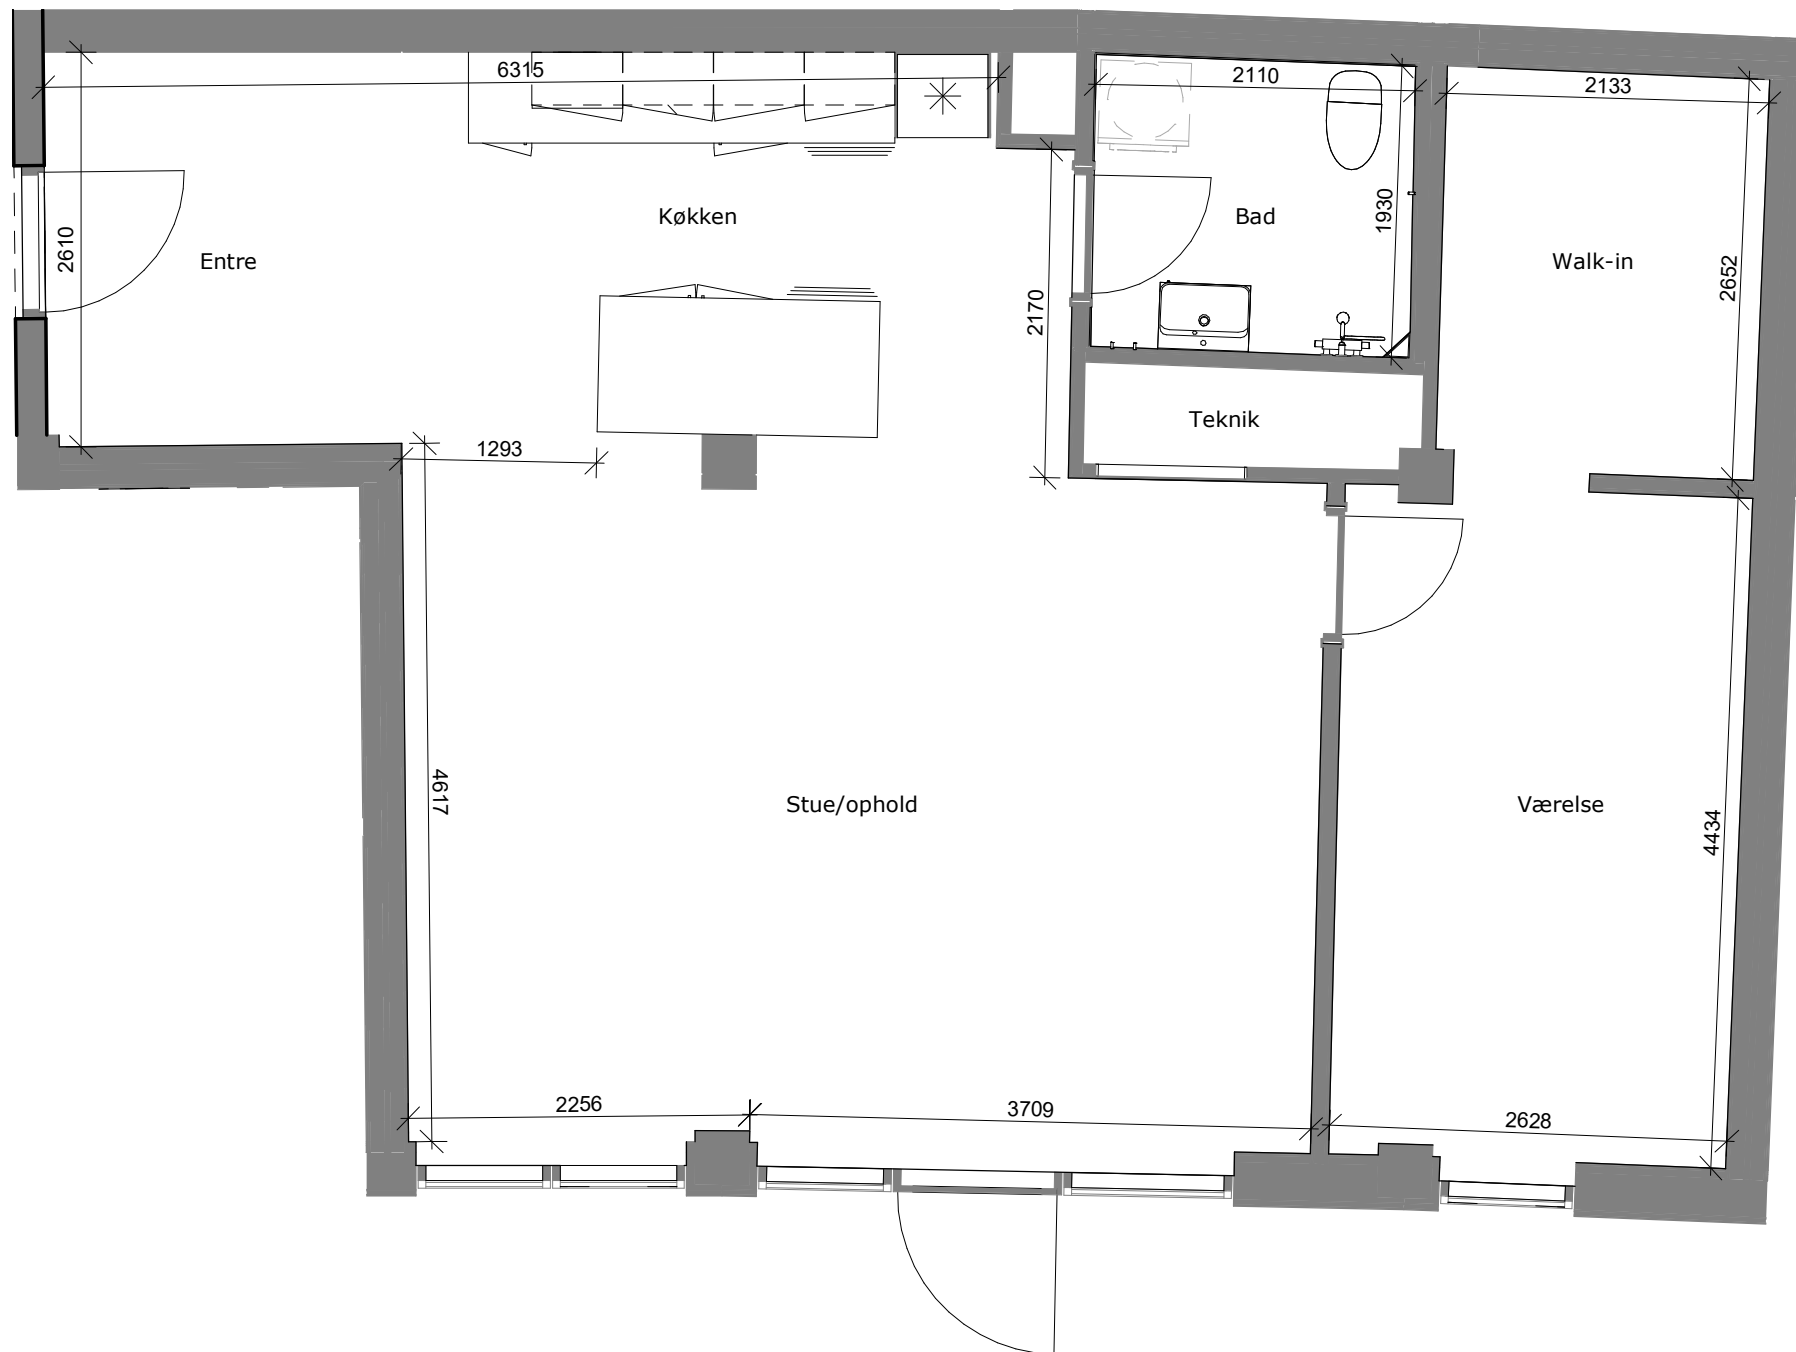

Adresse	Brutto m ²
Bytoften 21, st., lejl. 3	108 m ²
Bytoften 25, st., lejl. 2	108 m ²

Bytoften 21, st., lejl. 3
 Er spejlvendt til højre ifh. til denne.
 Mål på tegningen er vejledende
 Tegningen er ikke målbar

Adresse

Bytoften 21, st., lejl. 4
 Bytoften 25, st., lejl. 1

Brutto m²

97 m²
 97 m²

Bytoften 21, st., lejl. 4
 Er spejlvendt til højre ifh. til denne.
 Mål på tegningen er vejledende
 Tegningen er ikke målbar

Adresse
Bytoften 23, st., lejl. 1

Brutto m²
102 m²

Mål på tegningen er vejledende
Tegningen er ikke målbar

Adresse
Bytoften 23, st., lejl. 2

Brutto m²
87 m²

Mål på tegningen er vejledende
Tegningen er ikke målbar