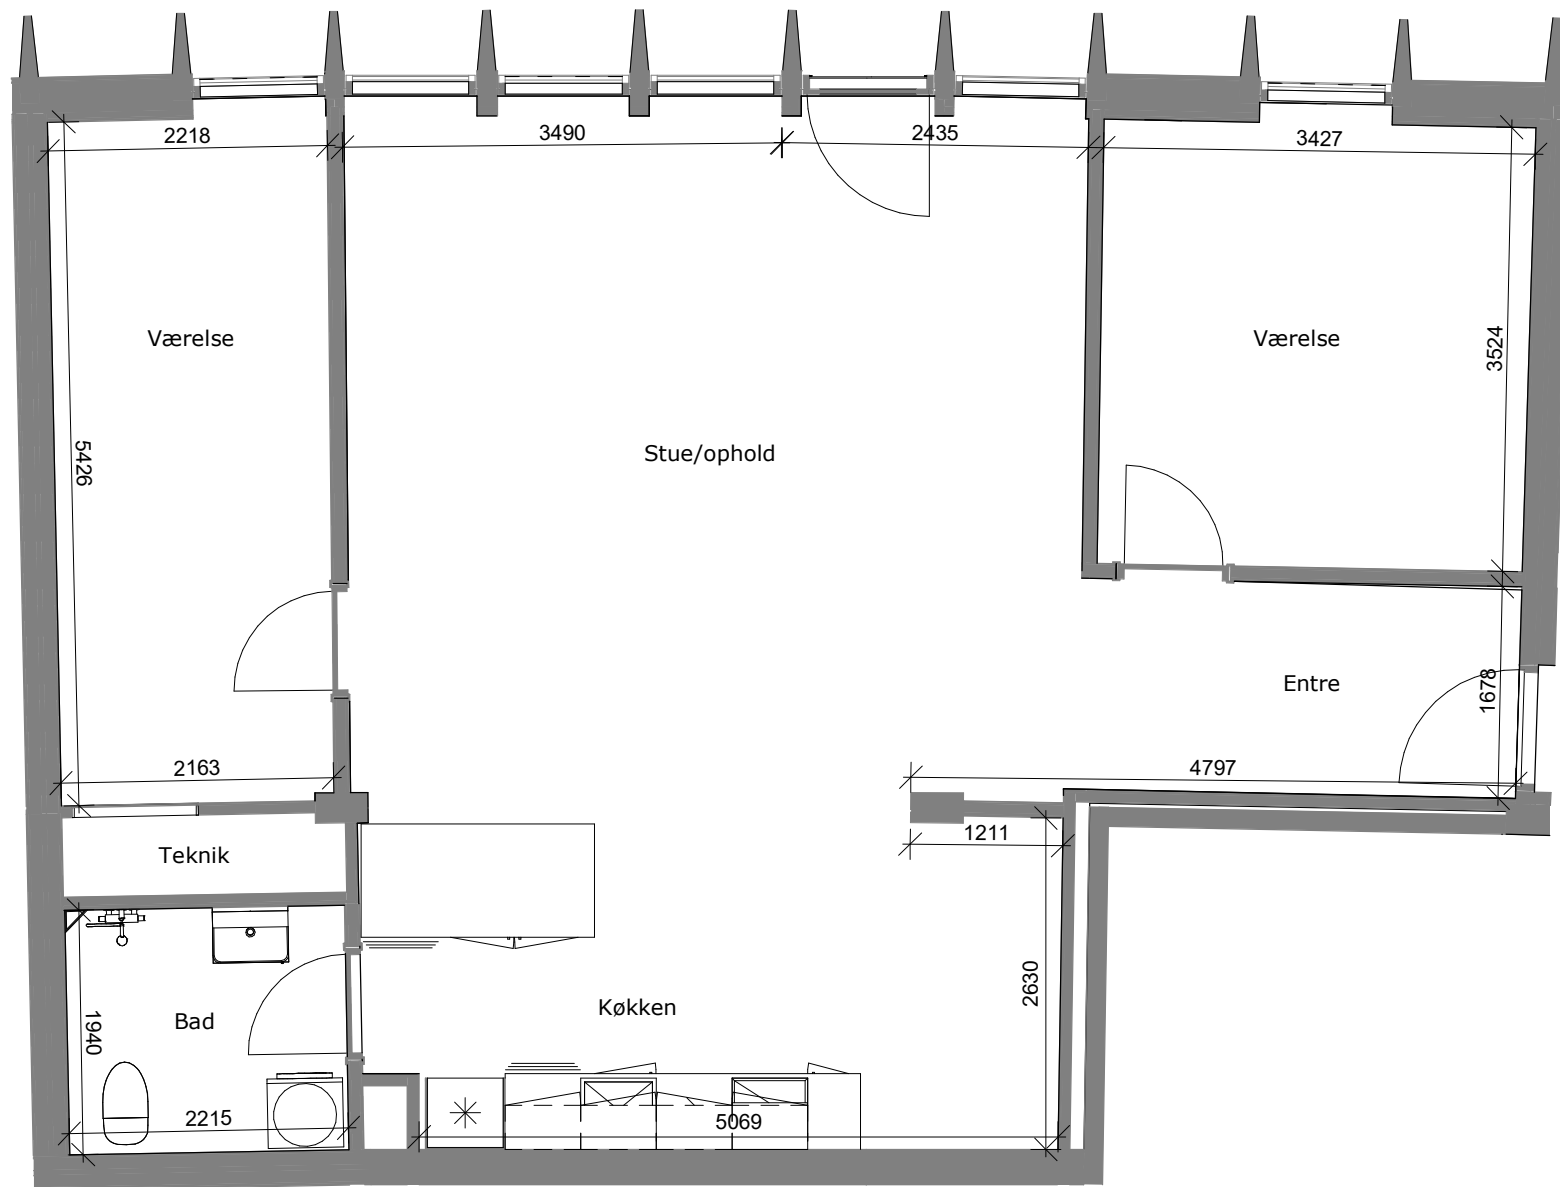

Brutto m²

50 m²
 50 m²

Mål på tegningen er vejledende
 Tegningen er ikke målbar

Adresse

Bytoften 23, 1. sal, lejl. 4
 Bytoften 23, 2. sal, lejl. 4

Brutto m²

70 m²
 70 m²

Dørplacering i Bytoften 23, 2. sal, lejl. 4

Dørplacering i Bytoften 23, 1. sal, lejl. 4

Mål på tegningen er vejledende
 Tegningen er ikke målbar

Dørplacering i Bytoften 23, 2. sal, lejl. 5

Dørplacering i Bytoften 23, 1. sal, lejl. 5

Adresse

Bytoften 23, 1. sal, lejl. 5
Bytoften 23, 2. sal, lejl. 5

Brutto m²

73 m²
73 m²

Mål på tegningen er vejledende
Tegningen er ikke målbar

Adresse
Bytoften 21, 2. sal, lejl. 1

Brutto m²
109 m²

Mål på tegningen er vejledende
Tegningen er ikke målbar

Adresse
Bytoften 21, 2. sal, lejl. 6