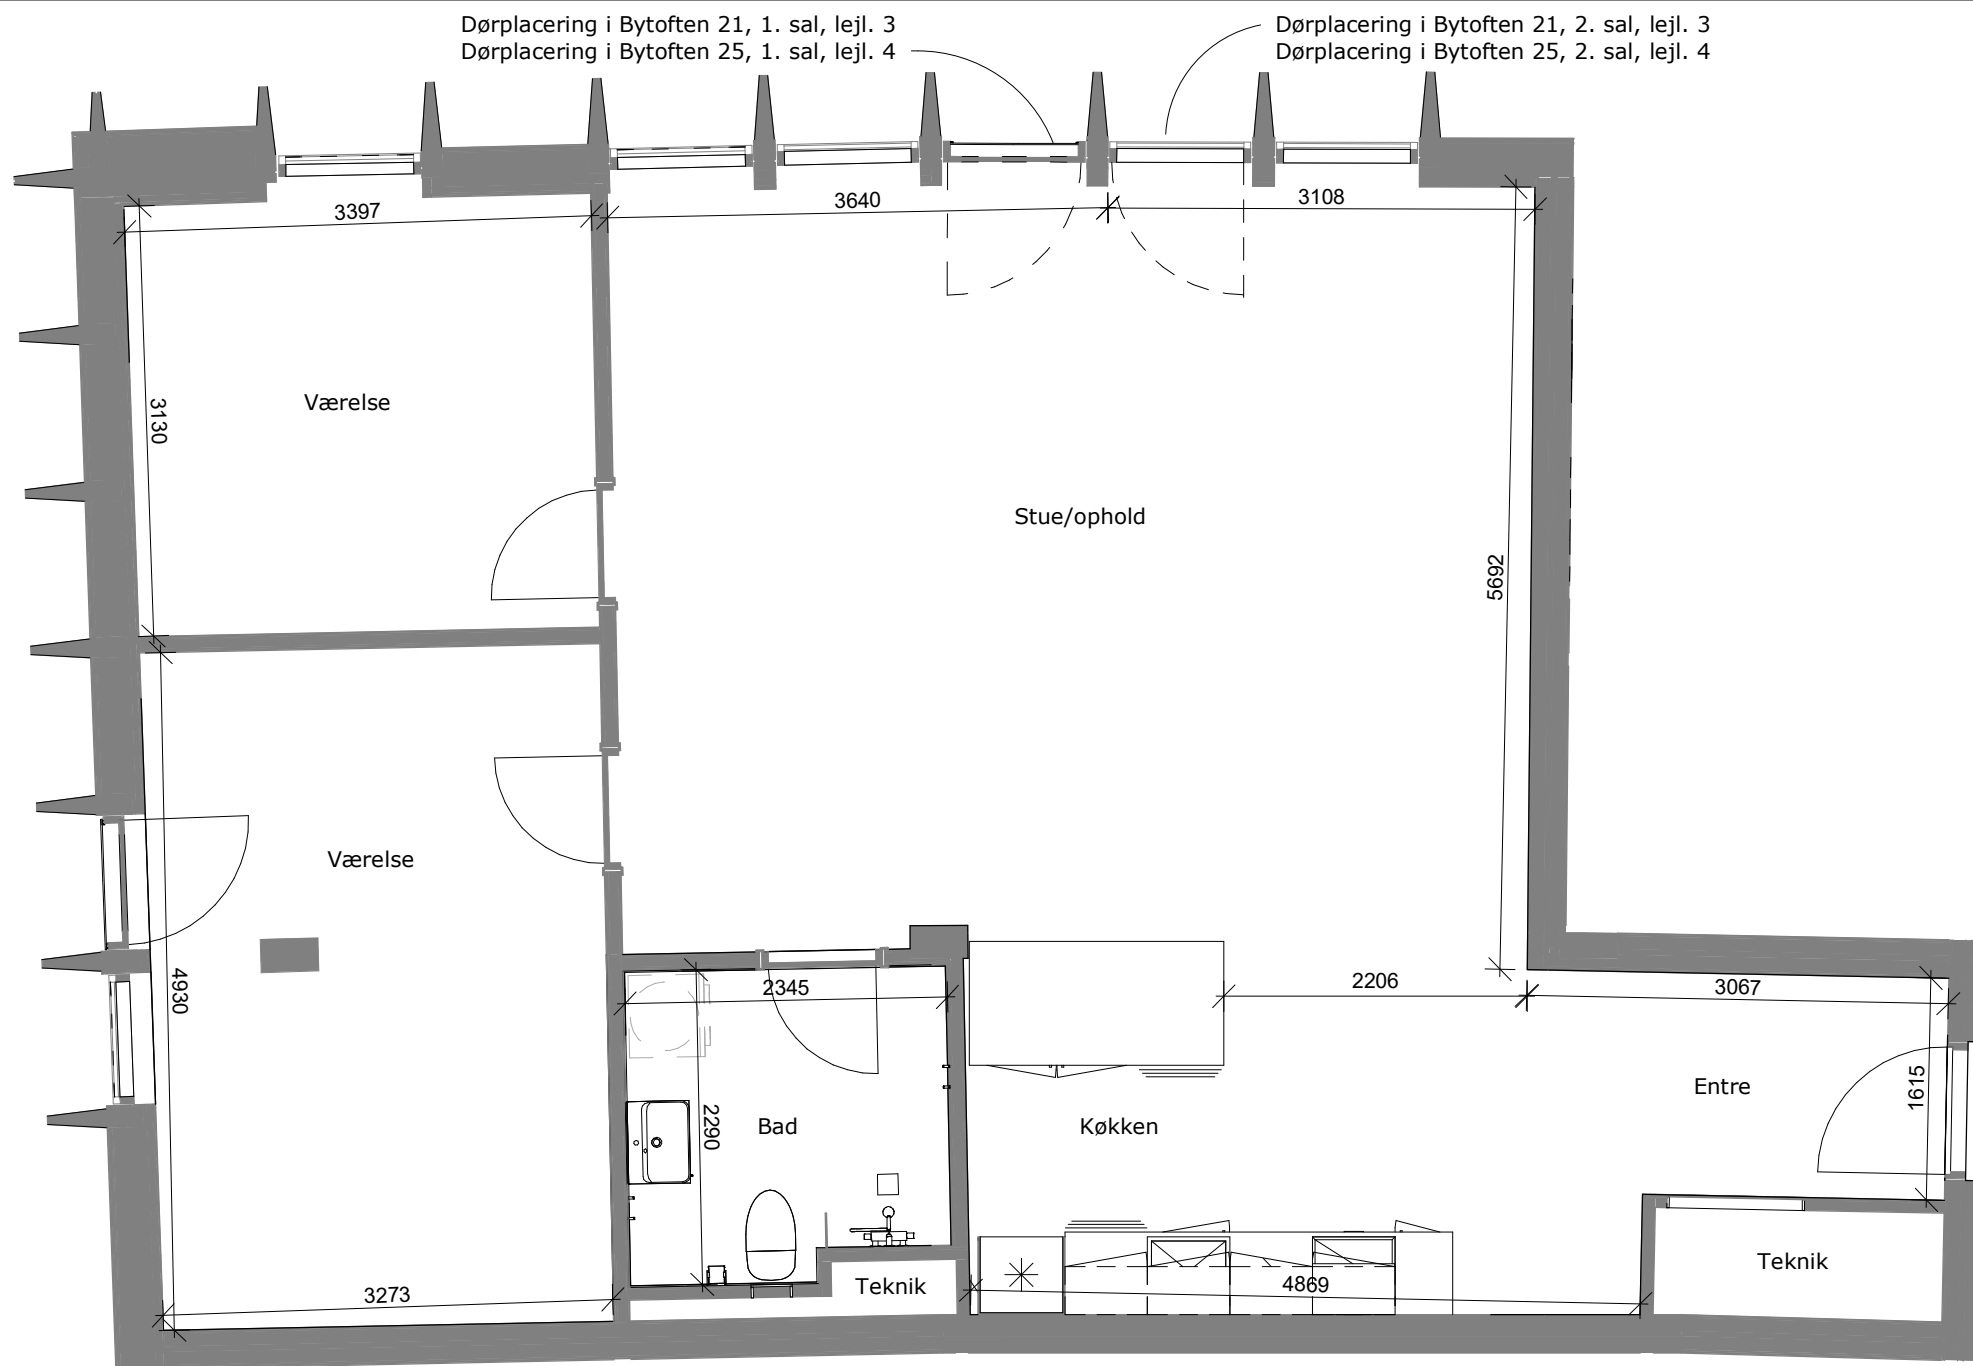

Adresse
Bytoften 23, st., lejl. 3

Brutto m²
44 m²

Mål på tegningen er vejledende
Tegningen er ikke målbar

Adresse
Bytoften 23, st., lejl. 4

Brutto m²
63 m²

Mål på tegningen er vejledende
Tegningen er ikke målbar

Adresse
Bytoften 23, st., lejl. 5

Brutto m²
66 m²

Mål på tegningen er vejledende
Tegningen er ikke målbar

Adresse	Brutto m ²
Bytoften 21, 1. sal, lejl. 3	115 m ²
Bytoften 21, 2. sal, lejl. 3	115 m ²
Bytoften 25, 1. sal, lejl. 4	115 m ²
Bytoften 25, 2. sal, lejl. 4	115 m ²