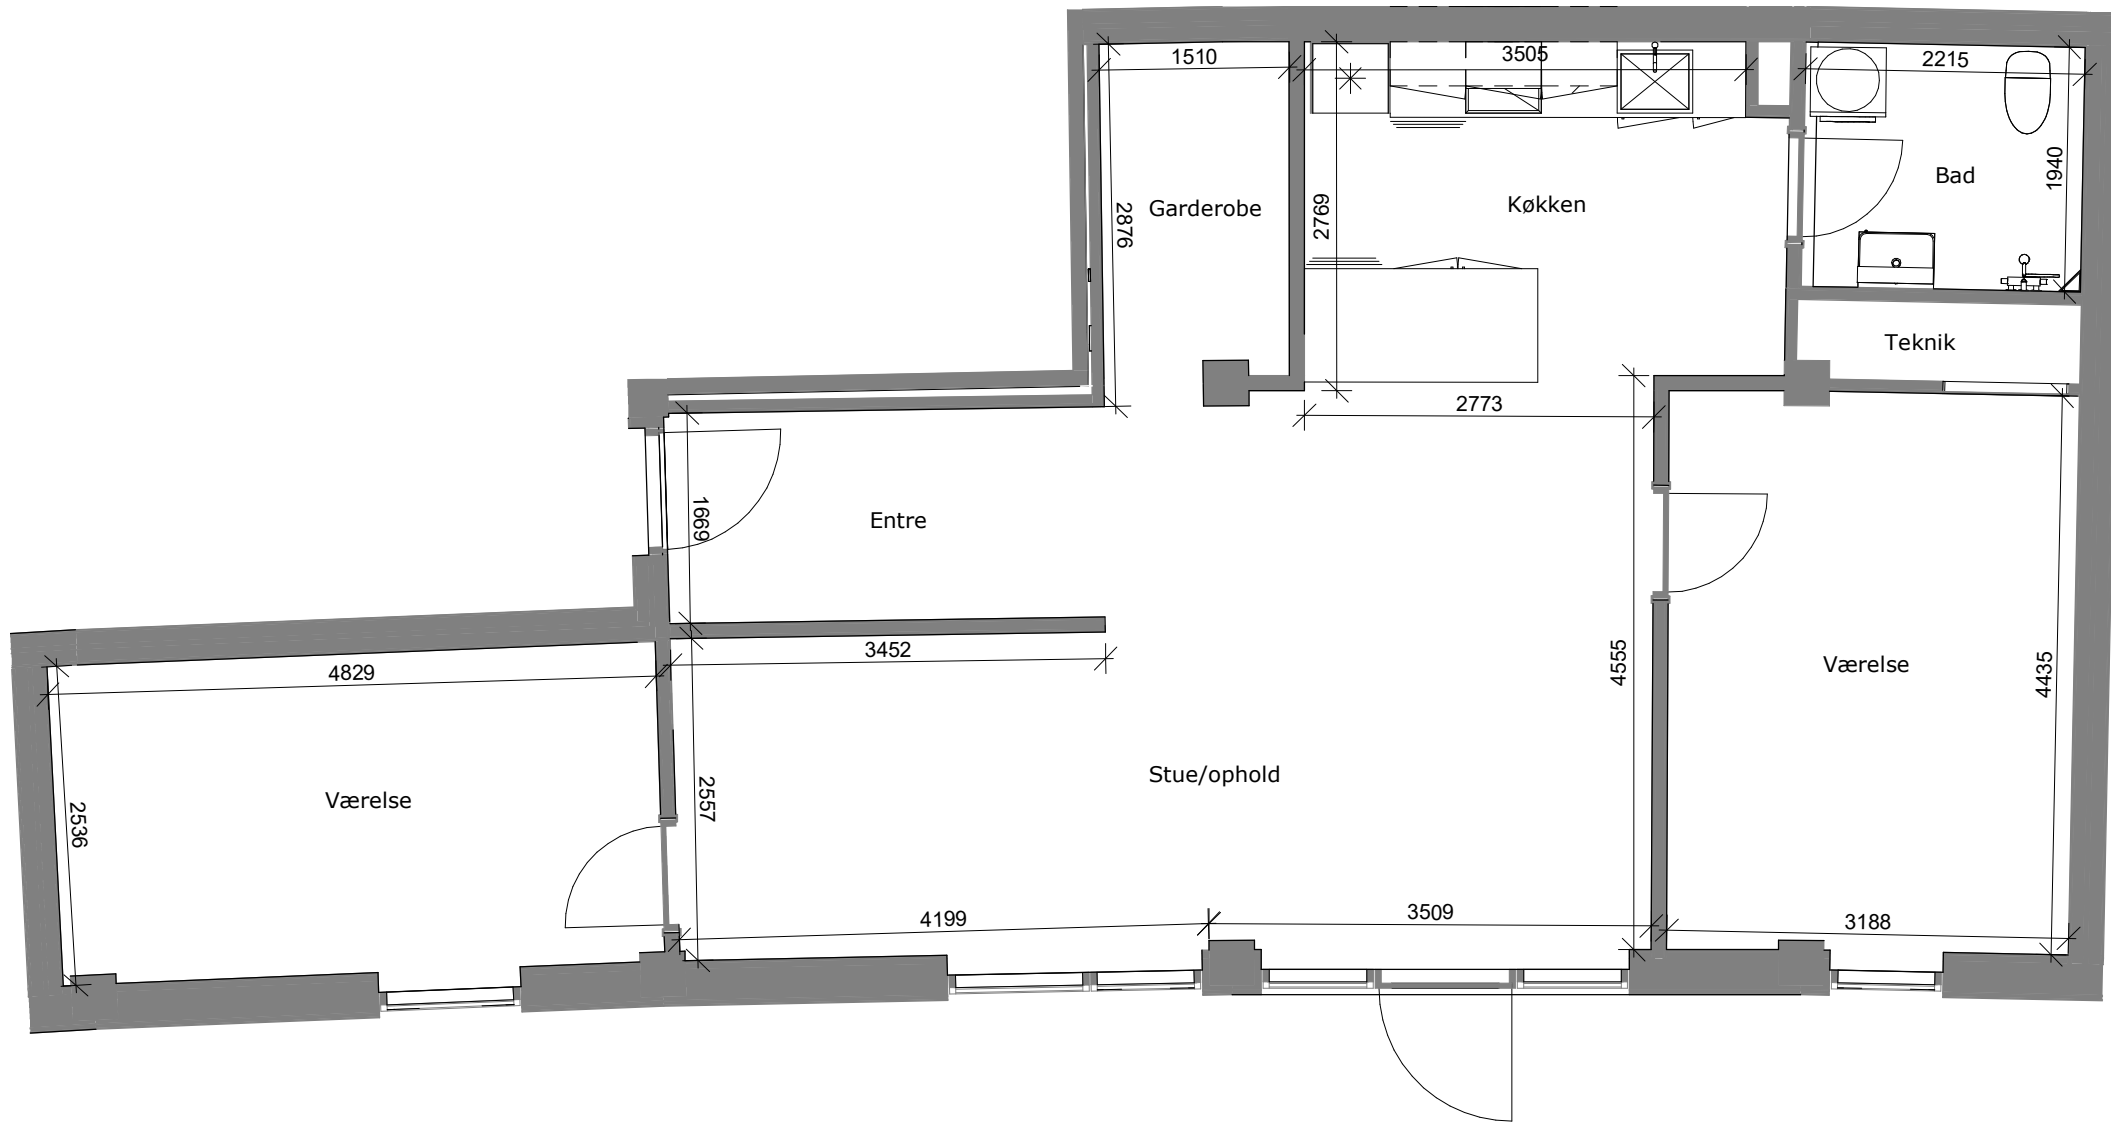

Adresse	Brutto m ²
Bytoften 21, st., lejl. 1	115 m ²
Bytoften 25, st., lejl. 4	115 m ²

Bytoften 21, st., lejl. 1
 Er spejlvendt til højre ifh. til denne.
 Mål på tegningen er vejledende
 Tegningen er ikke målbar

Adresse

Bytoften 21, st., lejl. 2
 Bytoften 25, st., lejl. 3

Brutto m²

115 m²
 115 m²

Dørplacering i Bytoften 25, st., lejl. 3

Dørplacering i Bytoften 21, st., lejl. 2

Bytoften 21, st., lejl. 2
 Er spejlvendt til højre ifh. til denne.
 Mål på tegningen er vejledende
 Tegningen er ikke målbar

Adresse	Brutto m ²
Bytoften 21, st., lejl. 3	108 m ²
Bytoften 25, st., lejl. 2	108 m ²

Bytoften 21, st., lejl. 3
 Er spejlvendt til højre ifh. til denne.
 Mål på tegningen er vejledende
 Tegningen er ikke målbar

Adresse

Bytoften 21, st., lejl. 4
 Bytoften 25, st., lejl. 1

Brutto m²

97 m²
 97 m²

Bytoften 21, st., lejl. 4
 Er spejlvendt til højre ifh. til denne.
 Mål på tegningen er vejledende
 Tegningen er ikke målbar