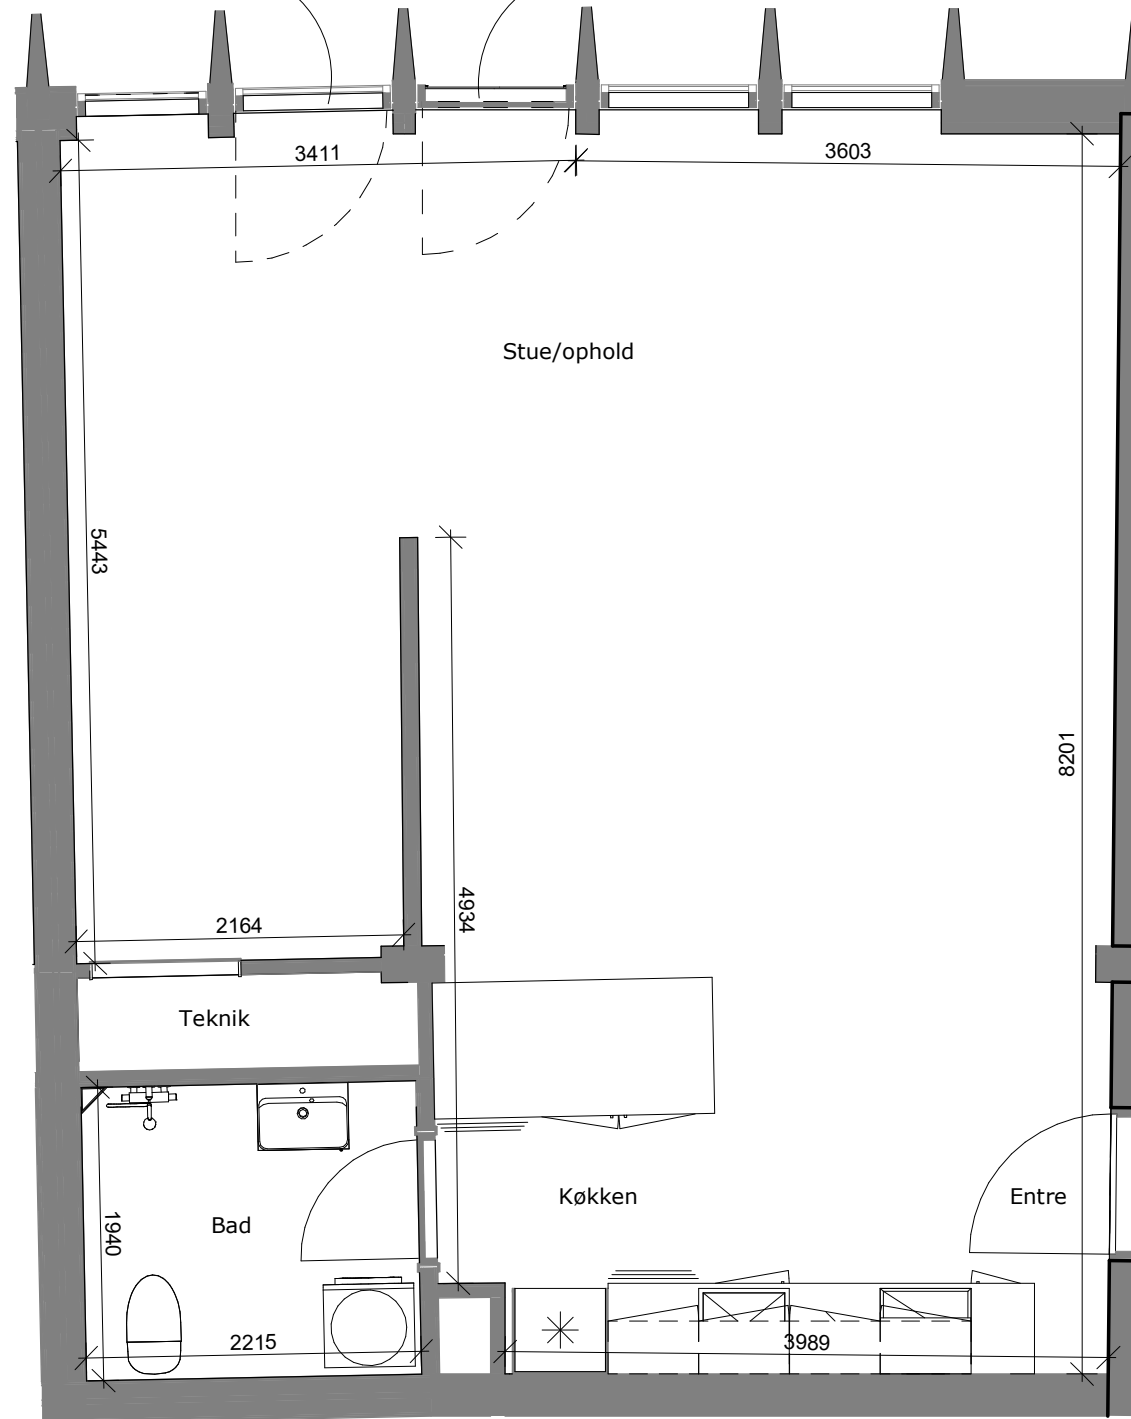

Brutto m²
 114 m²
 114 m²

Mål på tegningen er vejledende
 Tegningen er ikke målbar

Dørplacering i Bytoften 23, 1. sal, lejl. 3

Dørplacering i Bytoften 23, 2. sal, lejl. 3

Adresse

Bytoften 23, 1. sal, lejl. 3
 Bytoften 23, 2. sal, lejl. 3

Brutto m²

50 m²
 50 m²

Mål på tegningen er vejledende
 Tegningen er ikke målbar

Adresse

Bytoften 23, 1. sal, lejl. 4
 Bytoften 23, 2. sal, lejl. 4

Brutto m²

70 m²
 70 m²

Dørplacering i Bytoften 23, 2. sal, lejl. 4

Dørplacering i Bytoften 23, 1. sal, lejl. 4

Mål på tegningen er vejledende
 Tegningen er ikke målbar

Dørplacering i Bytoften 23, 2. sal, lejl. 5

Dørplacering i Bytoften 23, 1. sal, lejl. 5

Adresse

Bytoften 23, 1. sal, lejl. 5
Bytoften 23, 2. sal, lejl. 5