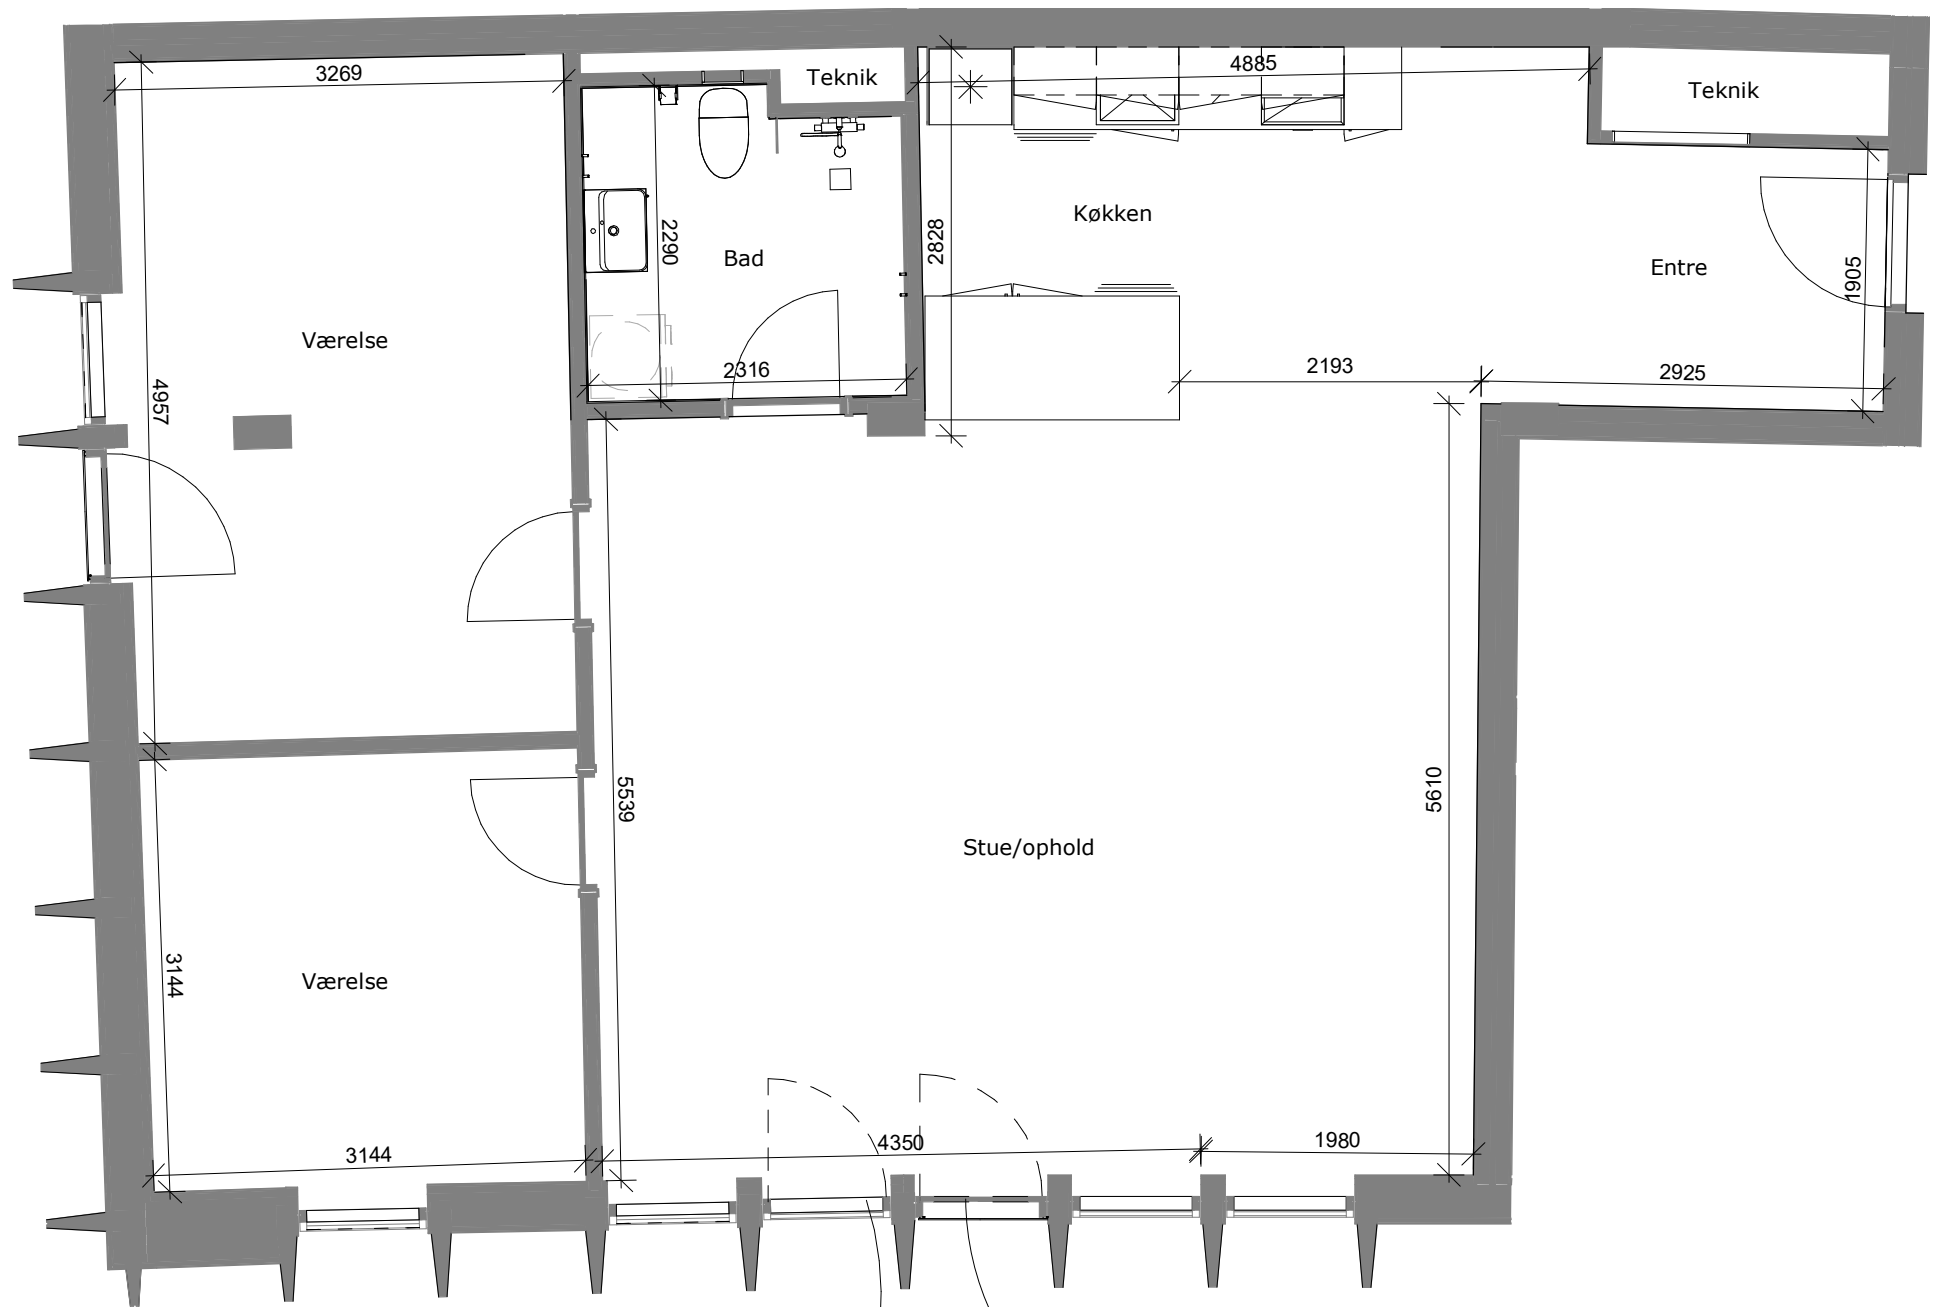

Adresse
Bytoften 23, st., lejl. 5

Brutto m²
66 m²

Mål på tegningen er vejledende
Tegningen er ikke målbar

Adresse	Brutto m ²
Bytoften 21, 1. sal, lejl. 3	115 m ²
Bytoften 21, 2. sal, lejl. 3	115 m ²
Bytoften 25, 1. sal, lejl. 4	115 m ²
Bytoften 25, 2. sal, lejl. 4	115 m ²

Bytoften 21, 1. sal, lejl. 3 og Bytoften 21, 2. sal, lejl. 3
Er spejlvendt til højre ifh til denne.

Mål på tegningen er vejledende
Tegningen er ikke målbar

Adresse

Bytoften 21, 1. sal, lejl. 4
 Bytoften 21, 2. sal, lejl. 4
 Bytoften 25, 1. sal, lejl. 3
 Bytoften 25, 2. sal, lejl. 3

Brutto m²

112 m²
 112 m²
 112 m²
 112 m²

Dørplacering i Bytoften 21, 2. sal, lejl. 4
 Dørplacering i Bytoften 25, 2. sal, lejl. 3

Dørplacering i Bytoften 21, 1. sal, lejl. 4
 Dørplacering i Bytoften 25, 1. sal, lejl. 3