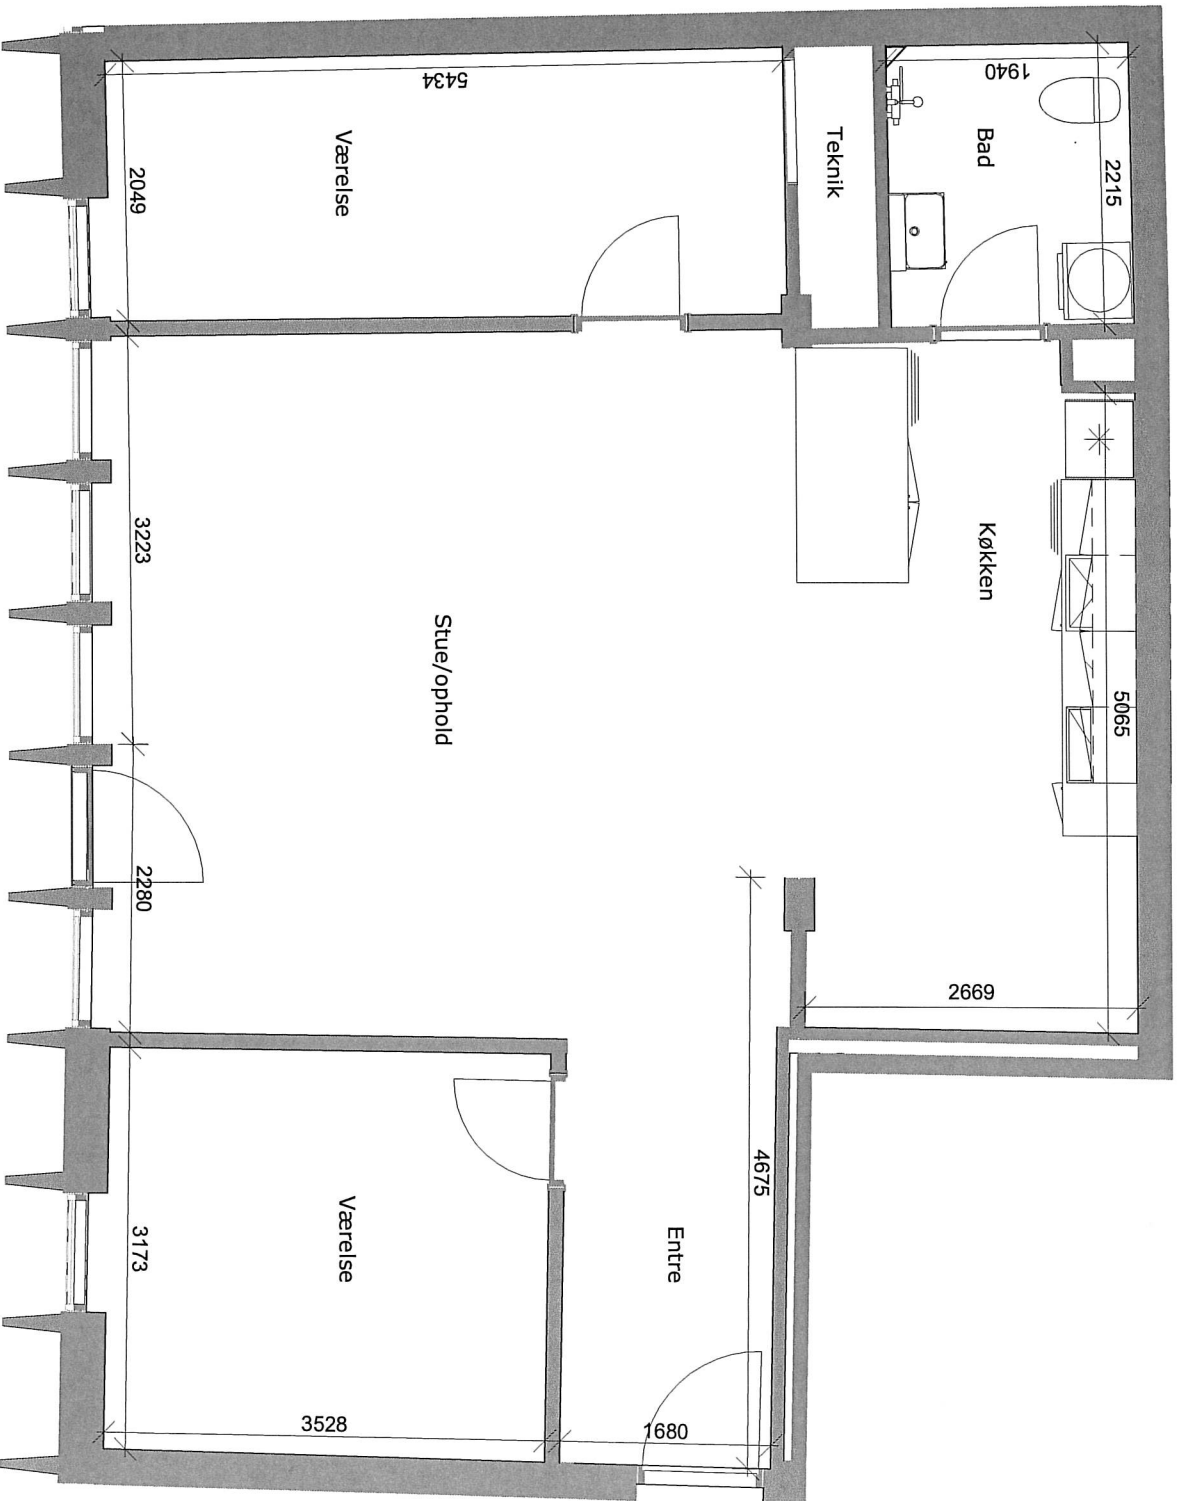

Dørplacering i Bytoften 23, 2. sal, lejl. 5

Dørplacering i Bytoften 23, 1. sal, lejl. 5

**Adresse**  
Bytoften 23, 1. sal, lejl. 5  
Bytoften 23, 2. sal, lejl. 5

**Brutto m<sup>2</sup>**  
73 m<sup>2</sup>  
73 m<sup>2</sup>

Mål på tegningen er vejledende  
Tegningen er ikke målbar

**Adresse**  
 Bytoften 21, 2. sal, lejl. 1

**Brutto m<sup>2</sup>**  
 109 m<sup>2</sup>

Mål på tegningen er vejledende  
 Tegningen er ikke målbar