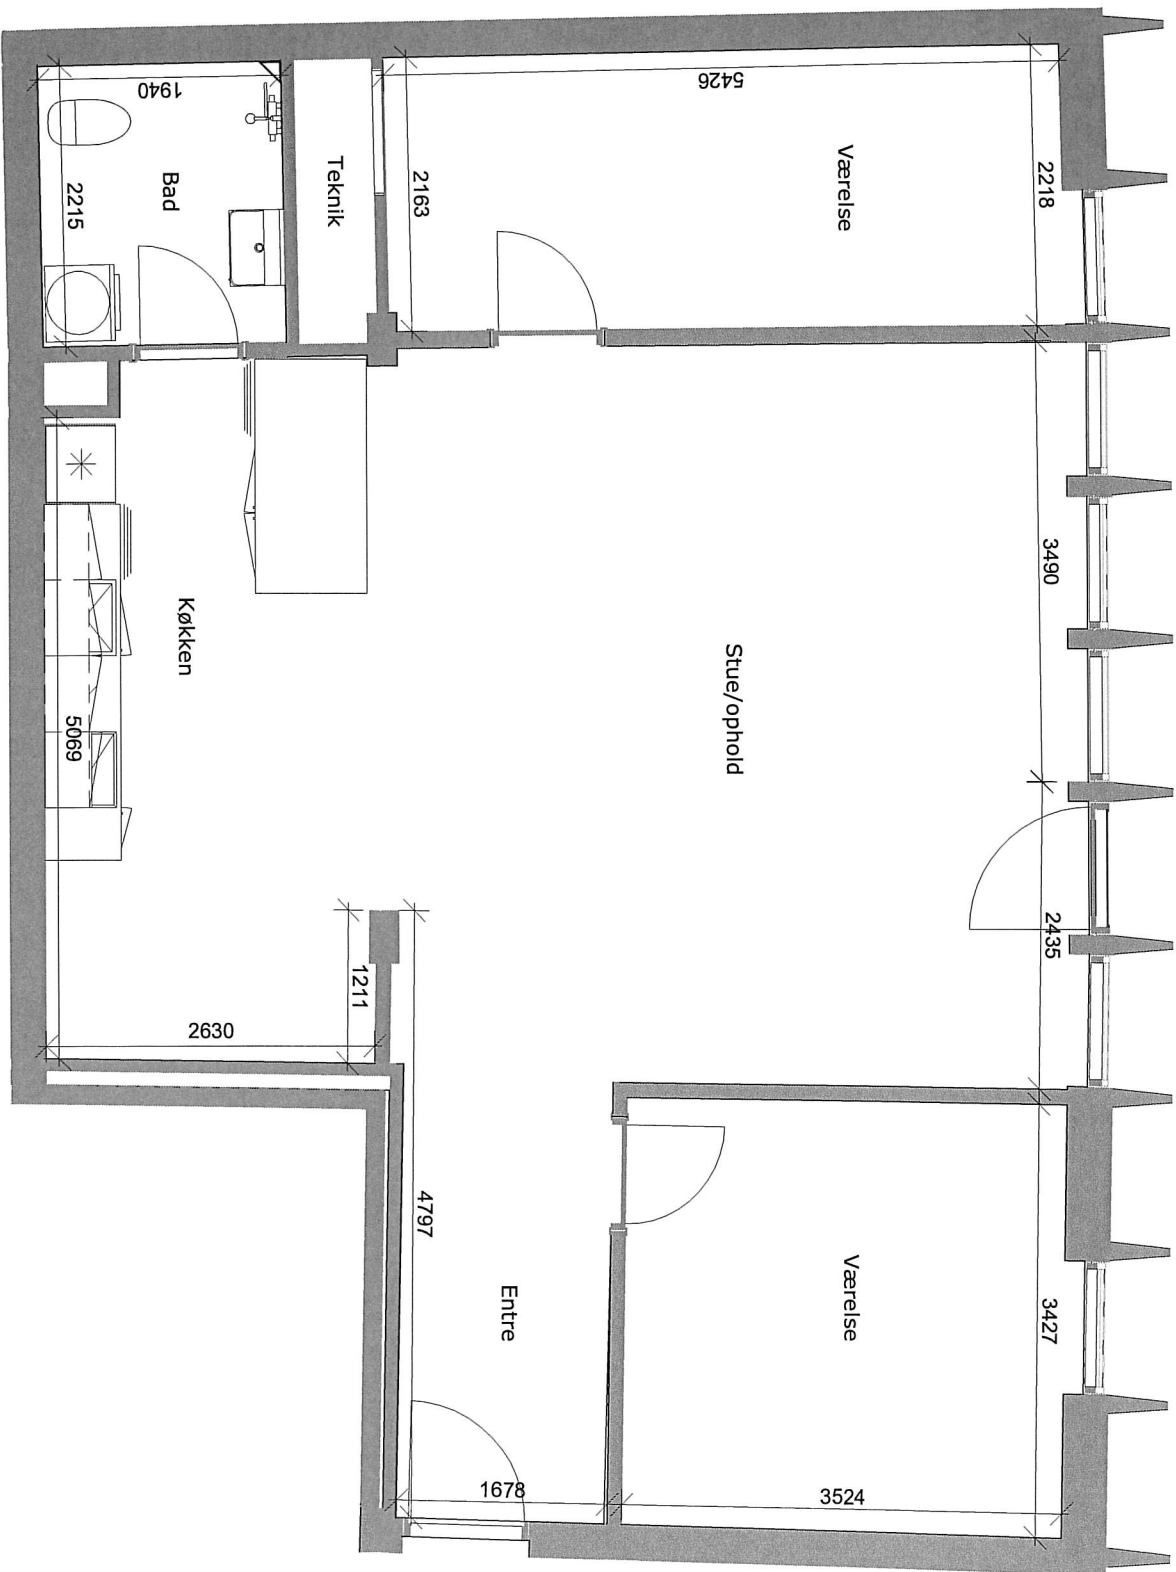

**Brutto m<sup>2</sup>**  
 70 m<sup>2</sup>  
 70 m<sup>2</sup>

Dørplacering i Bytoften 23, 2. sal, lejl. 4  
 Dørplacering i Bytoften 23, 1. sal, lejl. 4

Mål på tegningen er vejledende  
 Tegningen er ikke målbar

Dørplacering i Bytoften 23, 2. sal, lejl. 5

Dørplacering i Bytoften 23, 1. sal, lejl. 5

**Adresse**  
Bytoften 23, 1. sal, lejl. 5  
Bytoften 23, 2. sal, lejl. 5

**Brutto m<sup>2</sup>**  
73 m<sup>2</sup>  
73 m<sup>2</sup>

Mål på tegningen er vejledende  
Tegningen er ikke målbar

**Adresse**  
 Bytoften 21, 2. sal, lejl. 1

**Brutto m<sup>2</sup>**  
 109 m<sup>2</sup>

Mål på tegningen er vejledende  
 Tegningen er ikke målbar