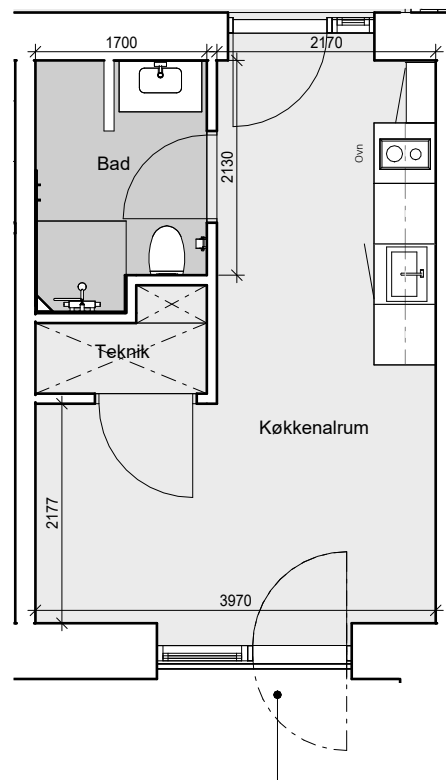

TYPE 5

Udadgående dør for:
Engsøvej 173, Stuen

Indadgående dør og fransk altan for:
Engsøvej 175, 1. Sal, lejl. 2
Engsøvej 175, 2. Sal, lejl. 2
Engsøvej 175, 3. Sal, lejl. 2
Engsøvej 175, 4. Sal, lejl. 2

ADRESSE

Engsøvej 173, stuen
Engsøvej 175, 1. Sal, lejl. 2
Engsøvej 175, 2. Sal, lejl. 2
Engsøvej 175, 3. Sal, lejl. 2
Engsøvej 175, 4. Sal, lejl. 2

BRUTTO M²

39 m²
36 m²
36 m²
36 m²
36 m²

Mål på tegningen er vejledende.
Tegningen er ikke målbar.