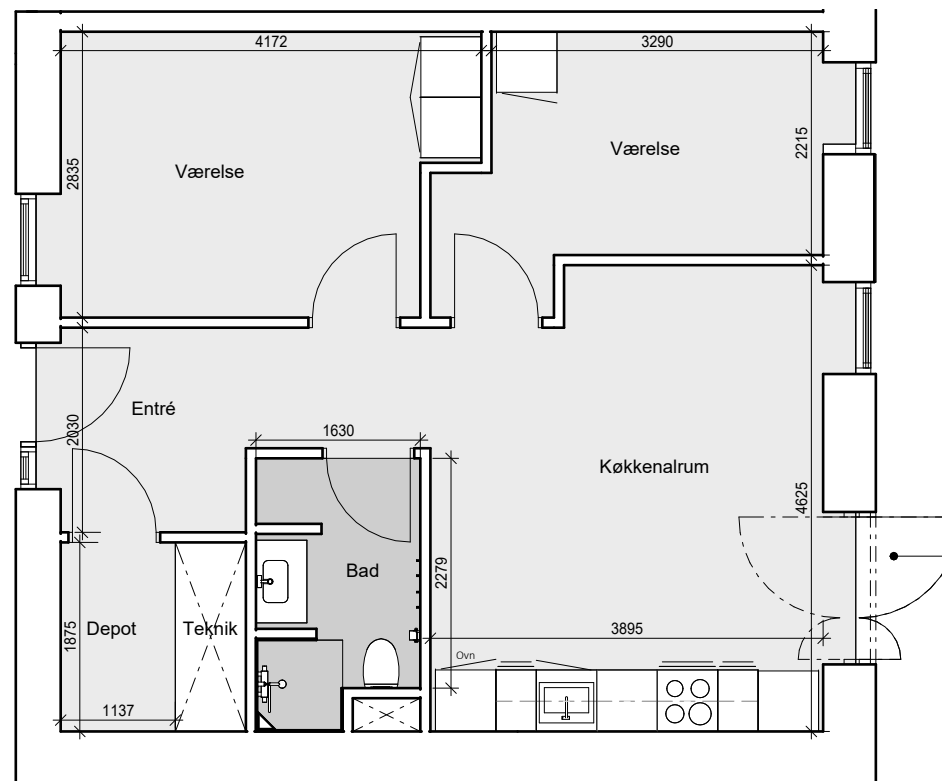

## TYPE 10

Udadgående dør for:  
Engsøvej 163, stuen

Indadgående dør og fransk altan for:  
Engsøvej 165, 1. Sal, lejl. 2  
Engsøvej 165, 2. Sal, lejl. 2  
Engsøvej 165, 3. Sal, lejl. 2