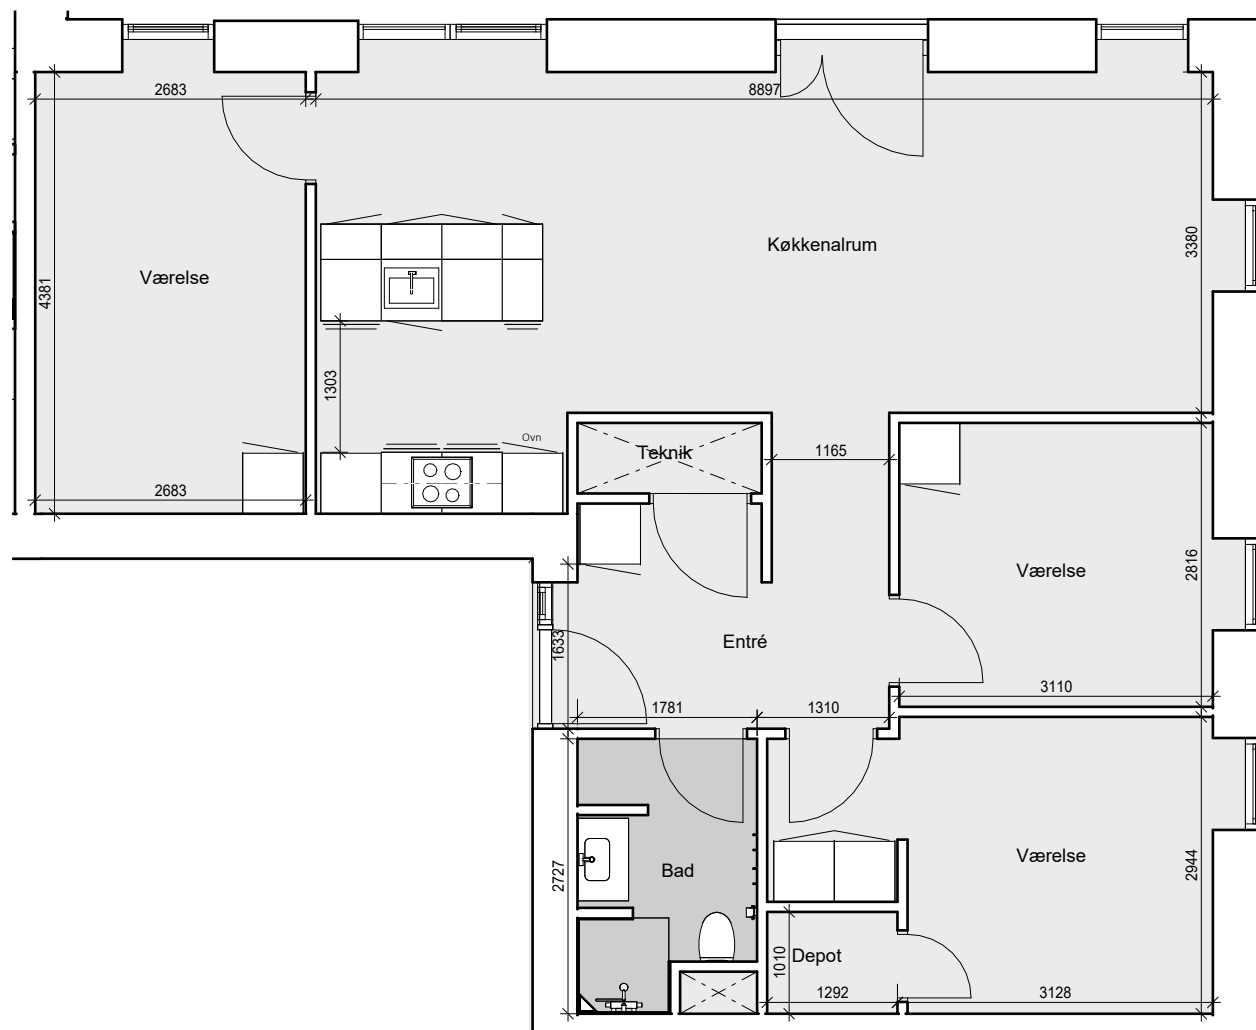

TYPE 15

ADRESSE

Engsøvej 155, 1. Sal, lejl. 3
Engsøvej 155, 2. Sal, lejl. 3

BRUTTO M²

108 m²
108 m²

Mål på tegningen er vejledende.
Tegningen er ikke målbar.