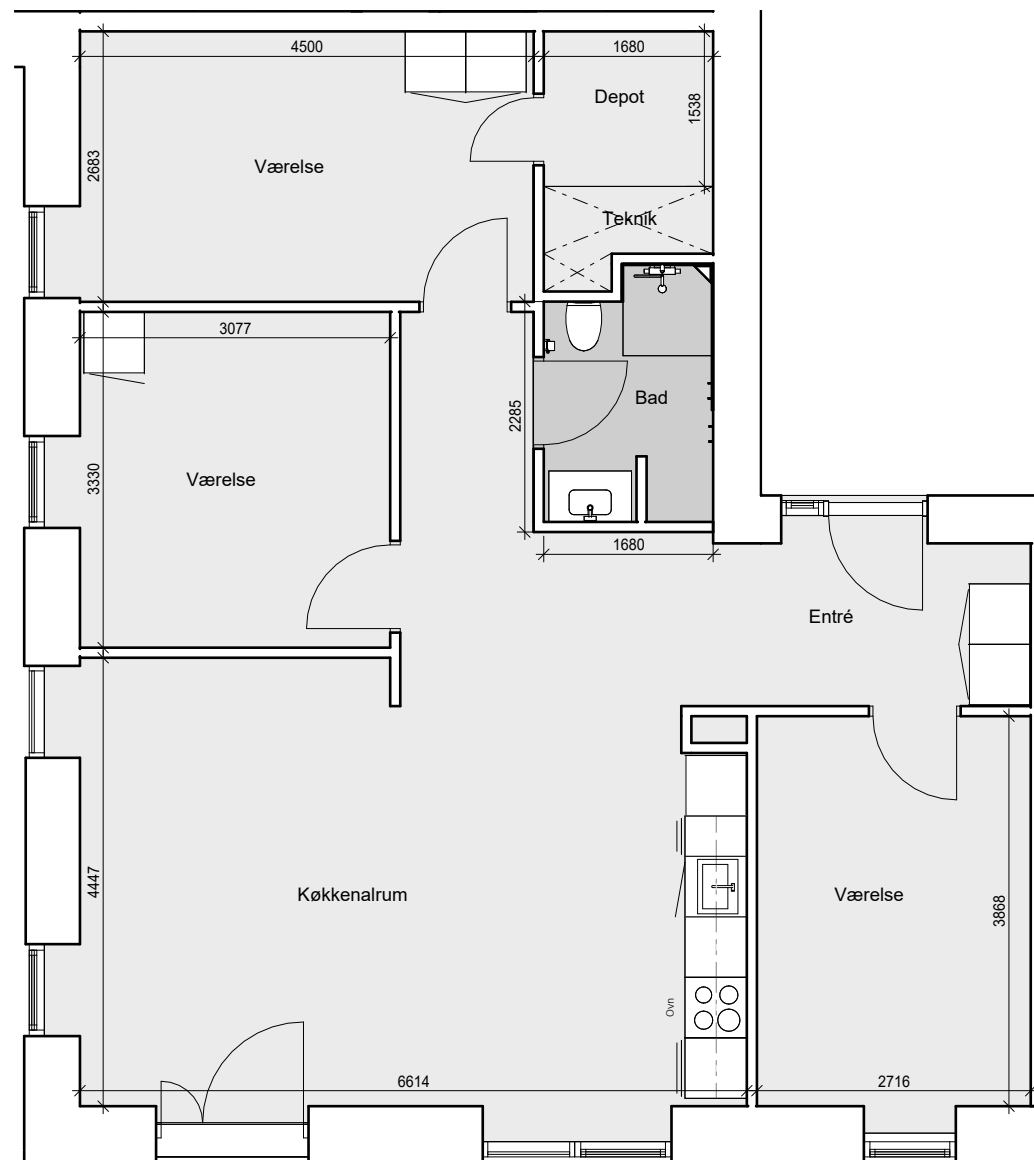

TYPE 4

ADRESSE

Engsøvej 175, 1. Sal, lejl. 3
Engsøvej 175, 2. Sal, lejl. 3
Engsøvej 175, 3. Sal, lejl. 3
Engsøvej 175, 4. Sal, lejl. 3

BRUTTO M²

110 m²
110 m²
110 m²
110 m²

Mål på tegningen er vejledende.
Tegningen er ikke målbar.