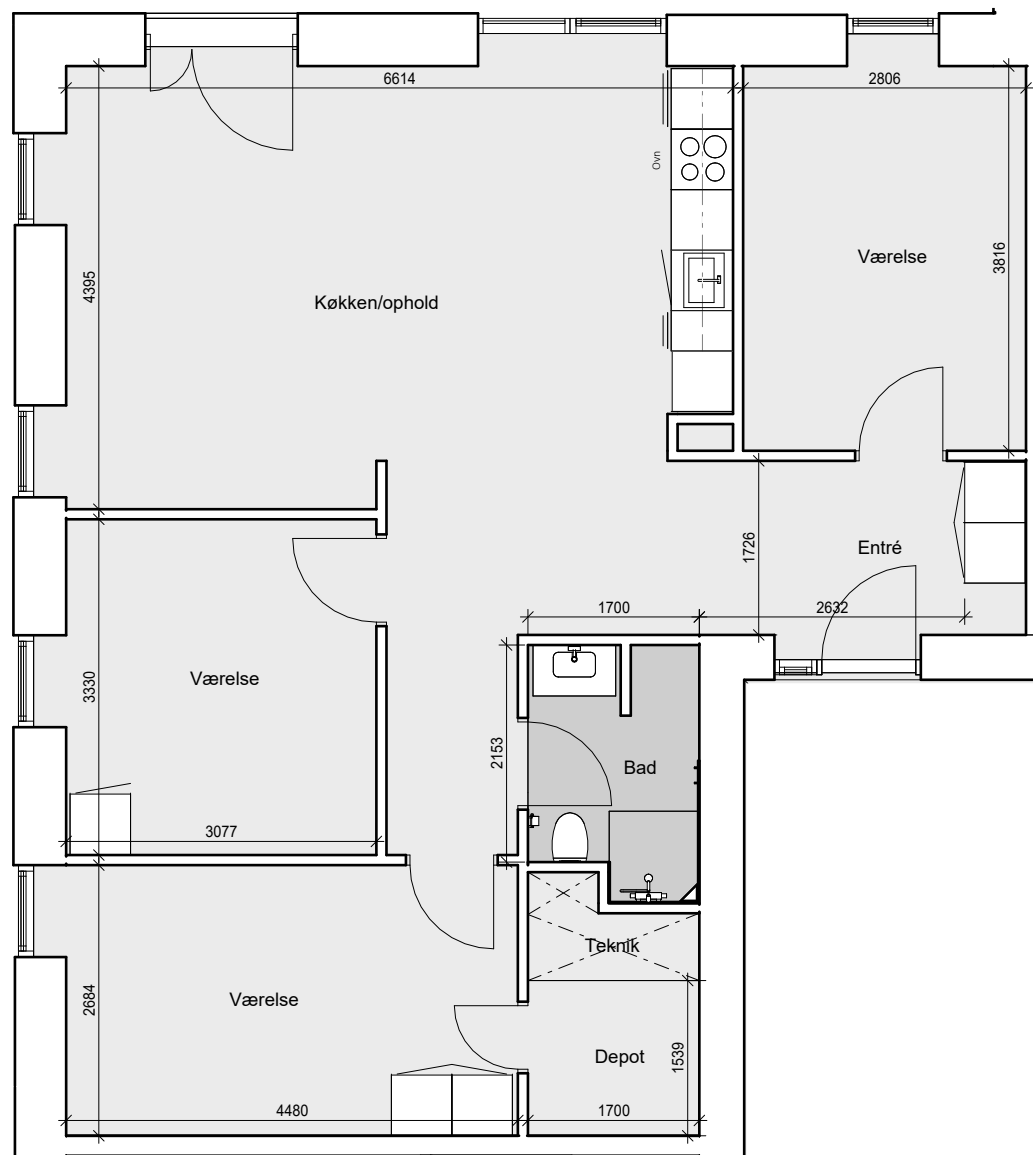

TYPE 21

ADRESSE

Engsøvej 145, 1. Sal, lejl. 2
Engsøvej 145, 2. Sal, lejl. 2
Engsøvej 145, 3. Sal, lejl. 2

BRUTTO M²

109 m²
109 m²
112 m²

Mål på tegningen er vejledende.
Tegningen er ikke målbar.